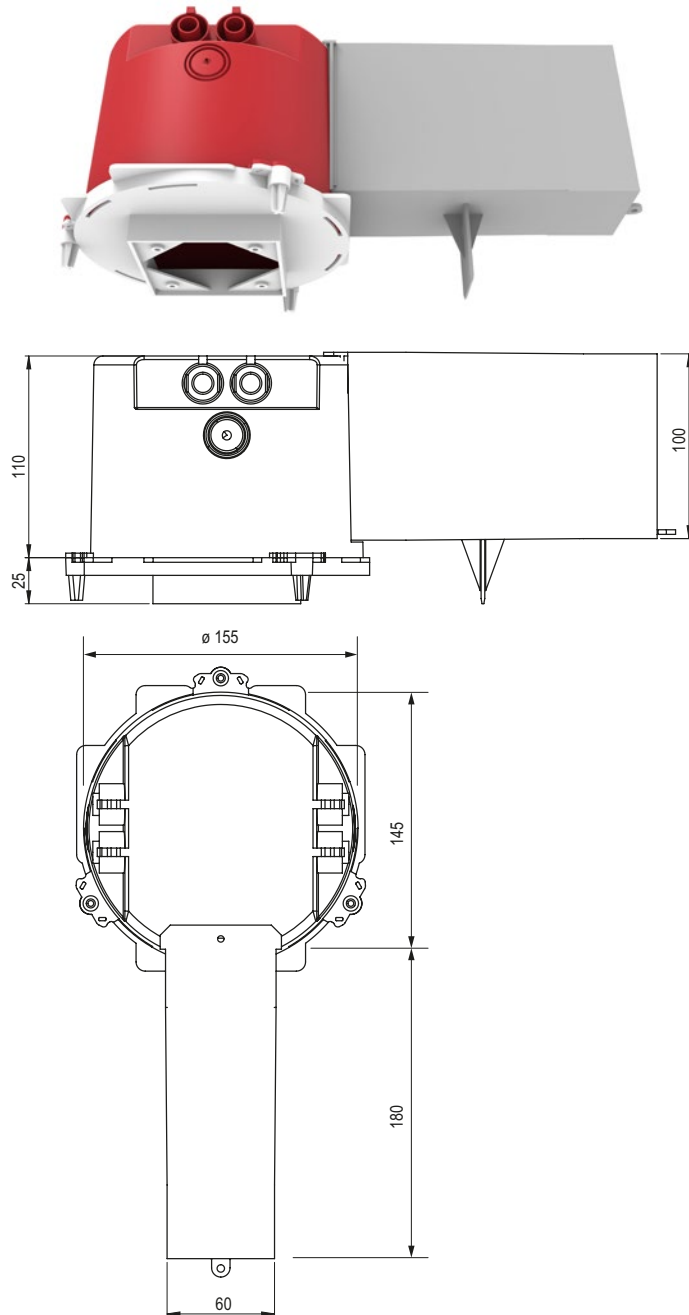

Datenblatt Mini Quadro 68TL (mit Tank lang)

Deckenausschnitt	68 x 68 mm
Einbautiefe	135 mm
Trafotank	180 mm
Werkstoff	Polyethylen halogenfrei
Lieferung	Montagefertig inkl. Nägel
Rohreinführungen	4x M20
Für Sichtbeton	Ja
Lagerartikel	Ja
Verpackungseinheit	12
Weblink	www.spotbox.ch/mini

Für Sichtbeton Nägel zwingend im Innenbereich des Deckenausschnittes einschlagen.

Art: **400 400/68**
E-No: **920 900 109**