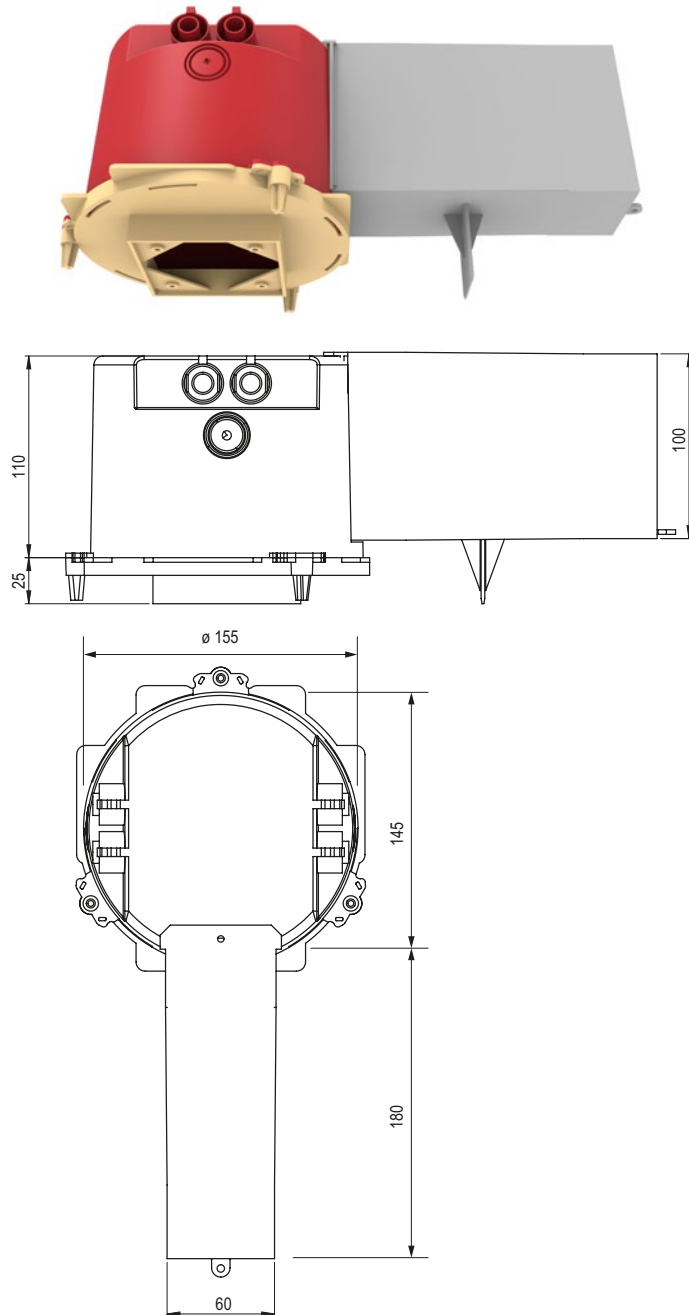

Datenblatt Mini Quadro 76TL (mit Tank lang)

Deckenausschnitt	76 x 76 mm
Einbautiefe	135 mm
Trafotank	180 mm
Werkstoff	Polyethylen halogenfrei
Lieferung	Montagefertig inkl. Nägel
Rohreinführungen	4x M20
Für Sichtbeton	Ja
Lagerartikel	Ja
Verpackungseinheit	12
Weblink	www.spotbox.ch/mini

Für Sichtbeton Nägel zwingend im Innenbereich des Deckenausschnittes einschlagen.

Art: **400 400/76**
E-No: **920 900 129**