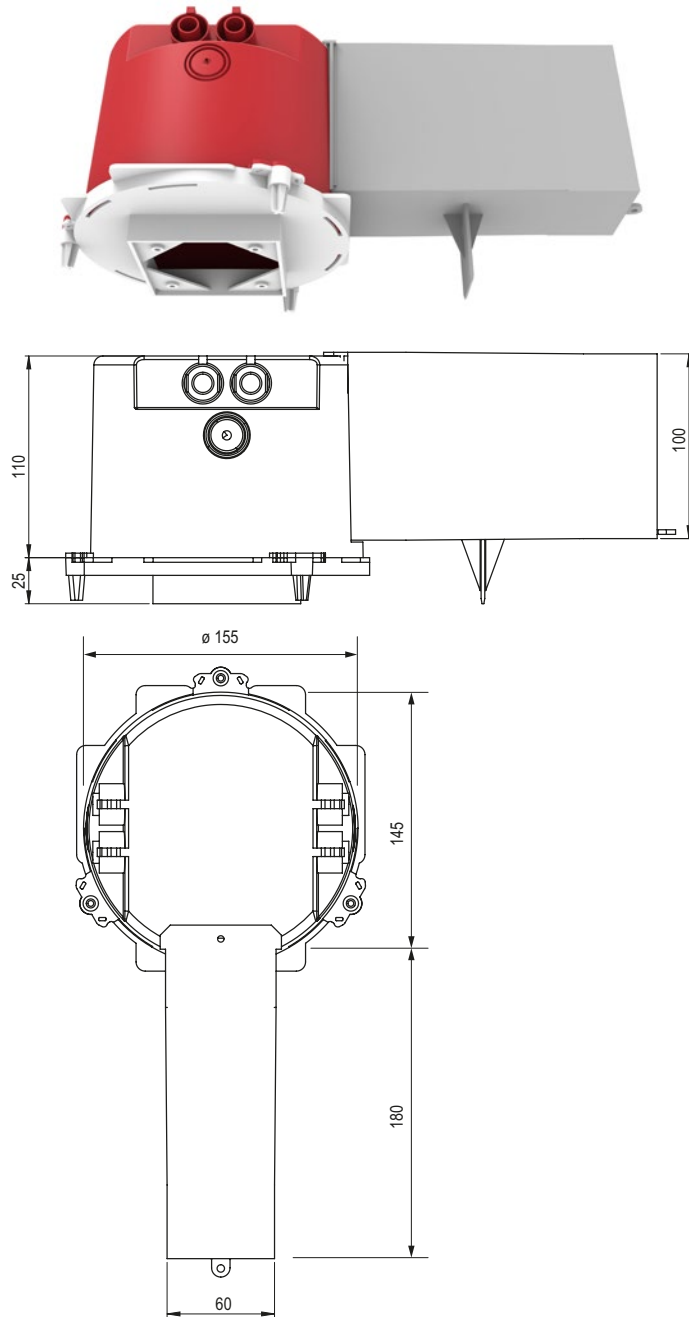

Datenblatt Mini Quadro 83TL (mit Tank lang)

Deckenausschnitt	83 x 83 mm
Einbautiefe	135 mm
Trafotank	180 mm
Werkstoff	Polyethylen halogenfrei
Lieferung	Montagefertig inkl. Nägel
Rohreinführungen	4x M20
Für Sichtbeton	Ja
Lagerartikel	Ja
Verpackungseinheit	12
Weblink	www.spotbox.ch/mini

Für Sichtbeton Nägel zwingend im Innenbereich des Deckenausschnittes einschlagen.

Art: **400 400/83**
E-No: **920 900 159**

920900159