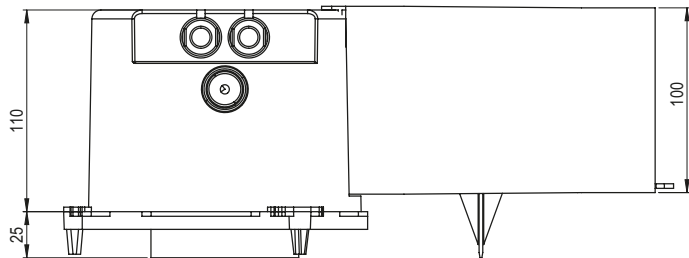

# Datenblatt Mini Anfertigung TL (mit Tank lang)

Deckenausschnitt	ø ausbohrbar bis 110 mm
Einbautiefe	135 mm
Trafotank	180 mm
Werkstoff	Polyethylen halogenfrei, Fermacell
Lieferung	Montagefertig inkl. Nägel
Rohreinführungen	4x M20
Für Sichtbeton	Ja
Lagerartikel	Nein
Verpackungseinheit	1
Weblink	<a href="http://www.spotbox.ch/mini">www.spotbox.ch/mini</a>