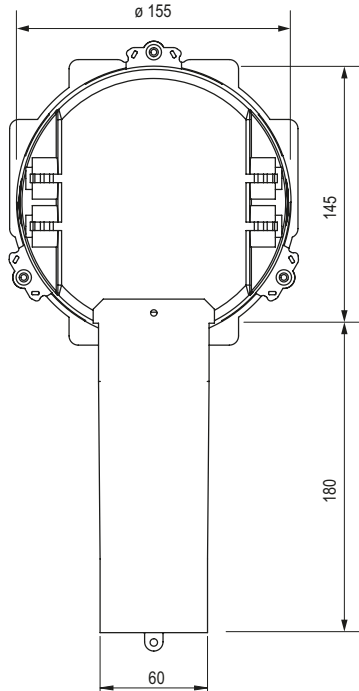

# Datenblatt Mini Anfertigung TL (mit Tank lang)

Deckenausschnitt	ø ausbohrbar bis 110 mm
Einbautiefe	135 mm
Trafotank	180 mm
Werkstoff	Polyethylen halogenfrei, Fermacell
Lieferung	Montagefertig inkl. Nägel
Rohreinführungen	4x M20
Für Sichtbeton	Ja
Lagerartikel	Nein
Verpackungseinheit	1
Weblink	<a href="http://www.spotbox.ch/mini">www.spotbox.ch/mini</a>

**Für Sichtbeton Nägel zwingend im Innenbereich des Deckenausschnittes einschlagen.**

Art: **46400**

E-No: -

46400