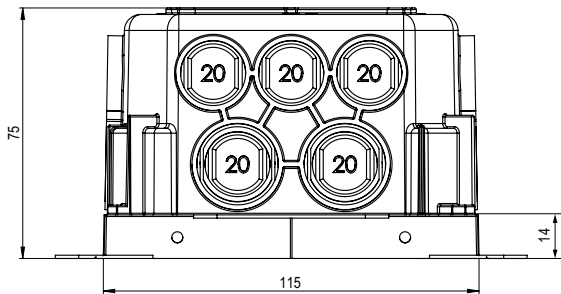

Datenblatt Conexa 75H

Dimensionen	115 x 115 x 75 mm
Verwendung	Für Hohlraumdecken und Wände
Material	Kunststoff halogenfrei
Rohreinführungen	M20, M25 teilweise einrastbar
Zertifikat	Glühdrahtgeprüft bei 850°C
Lagerartikel	Ja
Verpackungseinheit	30
Weblink	www.spotbox.ch/conexa