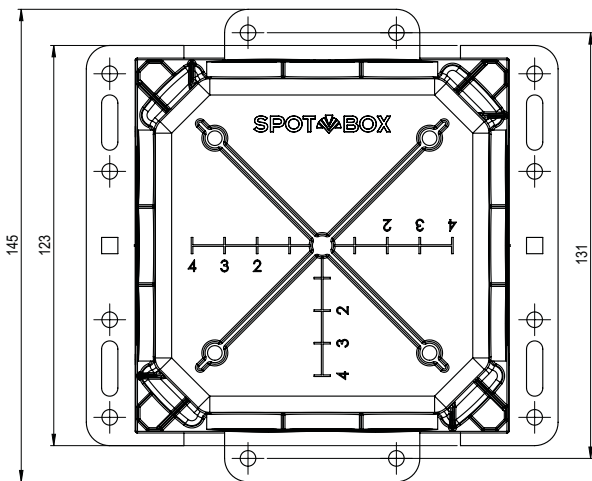

Datenblatt Conexa 75H

Dimensionen	115 x 115 x 75 mm
Verwendung	Für Hohlraumdecken und Wände
Material	Kunststoff halogenfrei
Rohreinführungen	M20, M25 teilweise einrastbar
Zertifikat	Glühdrahtgeprüft bei 850°C
Lagerartikel	Ja
Verpackungseinheit	30
Weblink	www.spotbox.ch/conexa