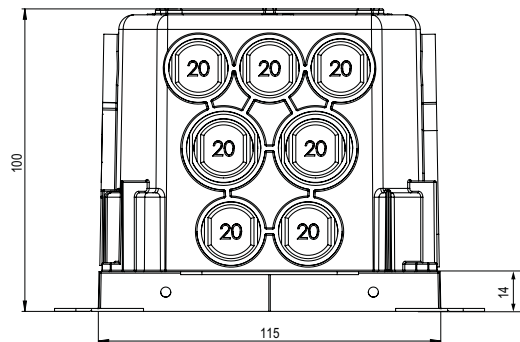

## Datenblatt Conexa 100H

|                    |  |
|--------------------|--|
| Dimensionen        | 115 x 115 x 100 mm   |
| Verwendung         | Für Hohlraumdecken und Wände                                     |
| Material           | Kunststoff halogenfrei   |
| Rohreinführungen   | M20, M25, M32 teilweise einrastbar                               |
| Zertifikat         | Glühdrahtgeprüft bei 850°C                                       |
| Lagerartikel       | Ja   |
| Verpackungseinheit | 30   |
| Weblink            | <a href="http://www.spotbox.ch/conexa">www.spotbox.ch/conexa</a> |