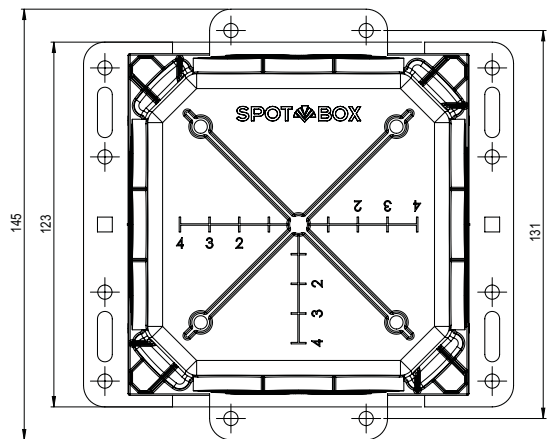

## Datenblatt Conexa 100H

|                    |  |
|--------------------|--|
| Dimensionen        | 115 x 115 x 100 mm   |
| Verwendung         | Für Hohlraumdecken und Wände                                     |
| Material           | Kunststoff halogenfrei   |
| Rohreinführungen   | M20, M25, M32 teilweise einrastbar                               |
| Zertifikat         | Glühdrahtgeprüft bei 850°C                                       |
| Lagerartikel       | Ja   |
| Verpackungseinheit | 30   |
| Weblink            | <a href="http://www.spotbox.ch/conexa">www.spotbox.ch/conexa</a> |