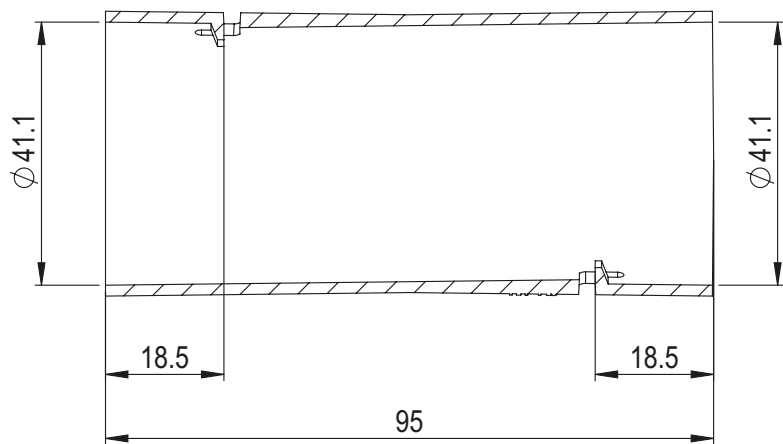

## Verbindungs­muffe M40

Farbe	Gelb
Werkstoff	Kunststoff halogenfrei
Rohreinführungen	M40
Lagerartikel	Ja
Verpackungseinheit	20
Weblink	<a href="http://www.spotbox.ch/muffen/">www.spotbox.ch/muffen/</a>