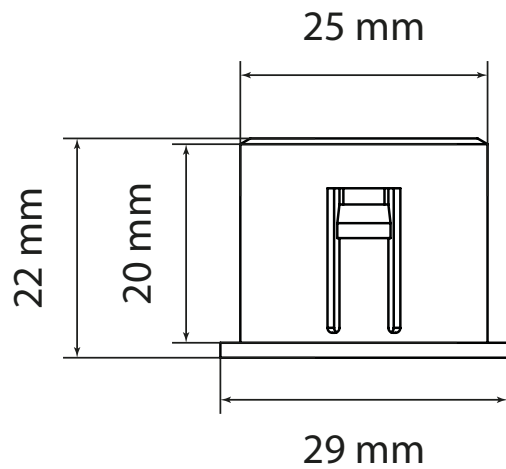

Datenblatt Feuerbox Clip

Rohreinführungen	1 x M20
Bohrloch	M25
Werkstoff	Kunststoff GDP 850°C
Lagerartikel	Ja
Verpackungseinheit	10
Weblink	www.spotbox.ch/feuerbox

Art: **52020**
E-No: **121 849 009**