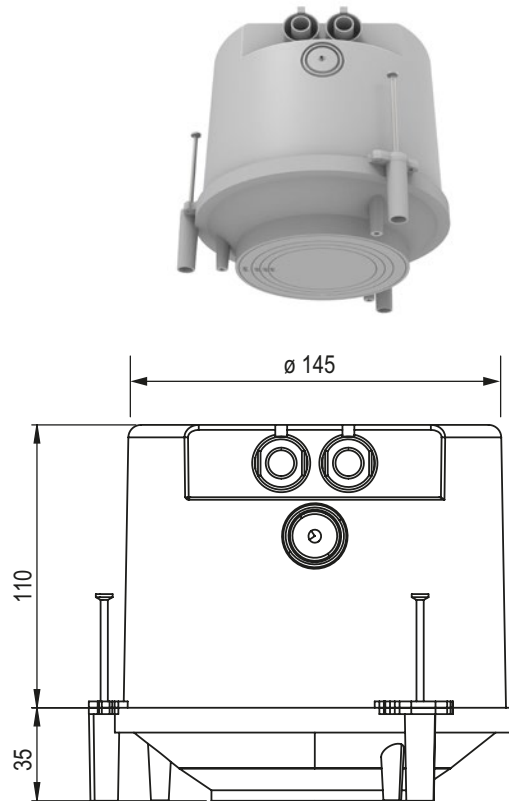

## Datenblatt Mini VX

Deckenausschnitt	$\varnothing 28-100$ mm
Einbautiefe	145 mm
Trafotank	kein Tank
Werkstoff	Polyethylen halogenfrei
Lieferung	Montagefertig inkl. Nägel
Rohreinführungen	4x M20
Für Sichtbeton	Nein
Lagerartikel	Ja
Verpackungseinheit	12
Weblink	<a href="http://www.spotbox.ch/mini">www.spotbox.ch/mini</a>