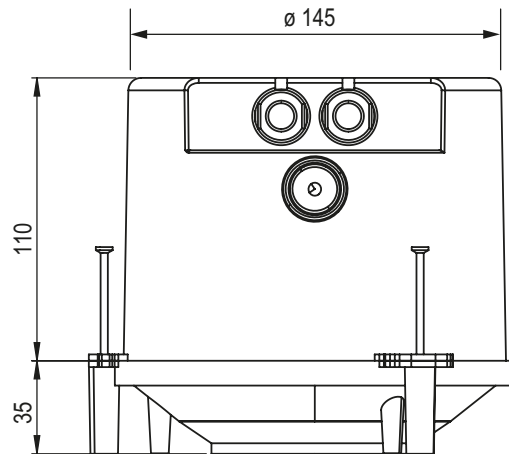

Datenblatt Mini Fix 80

| | |
|--------------------|--|
| Deckenausschnitt | ø 80 mm |
| Einbautiefe | 145 mm |
| Trafotank | kein Tank |
| Werkstoff | Polyethylen halogenfrei |
| Lieferung | Montagefertig inkl. Nägel |
| Rohreinführungen | 4x M20 |
| Für Sichtbeton | Ja |
| Lagerartikel | Ja |
| Verpackungseinheit | 12 |
| Weblink | www.spotbox.ch/mini |

Für Sichtbeton Nägel zwingend im Innenbereich des Deckenausschnittes einschlagen.

Art: **80200**
E-No: **920 839 329**

920839329