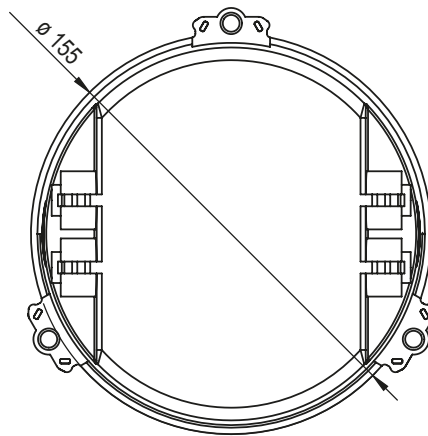

Datenblatt Mini Fix 80

| | |
|--------------------|--|
| Deckenausschnitt | ø 80 mm |
| Einbautiefe | 145 mm |
| Trafotank | kein Tank |
| Werkstoff | Polyethylen halogenfrei |
| Lieferung | Montagefertig inkl. Nägel |
| Rohreinführungen | 4x M20 |
| Für Sichtbeton | Ja |
| Lagerartikel | Ja |
| Verpackungseinheit | 12 |
| Weblink | www.spotbox.ch/mini |

Für Sichtbeton Nägel zwingend im Innenbereich des Deckenausschnittes einschlagen.

Art: **80200**
E-No: **920 839 329**

920839329