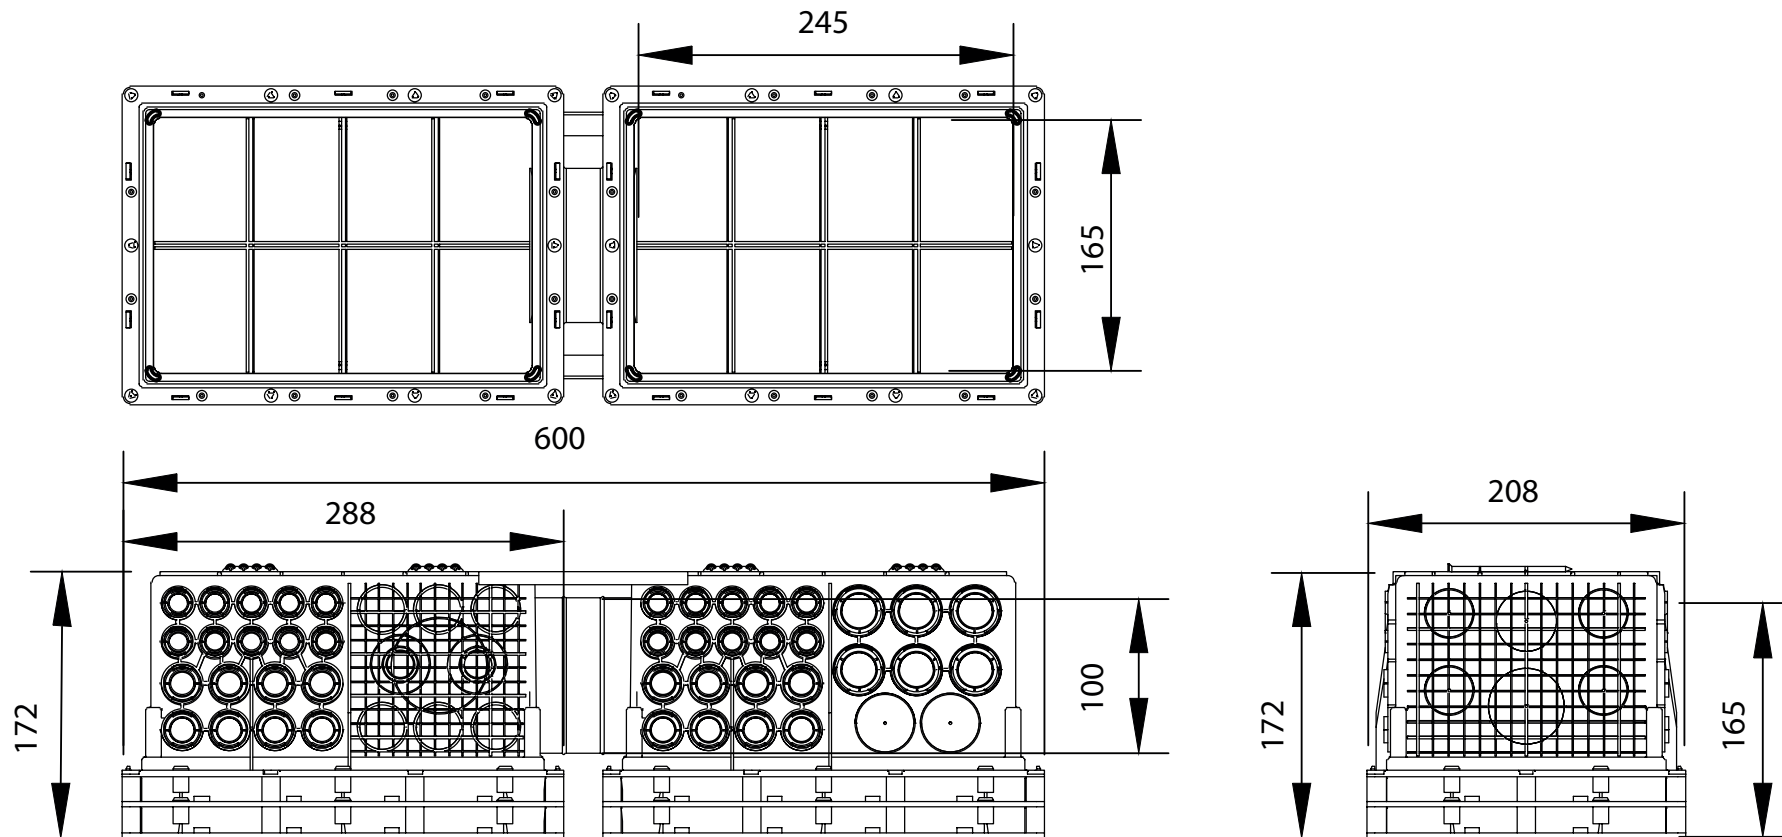

Doppelschalungskasten Multibox

- 👍 Top als Schlaufkasten
- ↕ 165 mm (erweiterbar bis 192 durch Aufsatzrahmen um je 20 mm)

Abbildung: Doppelschalungskasten (E-No: 372733939)