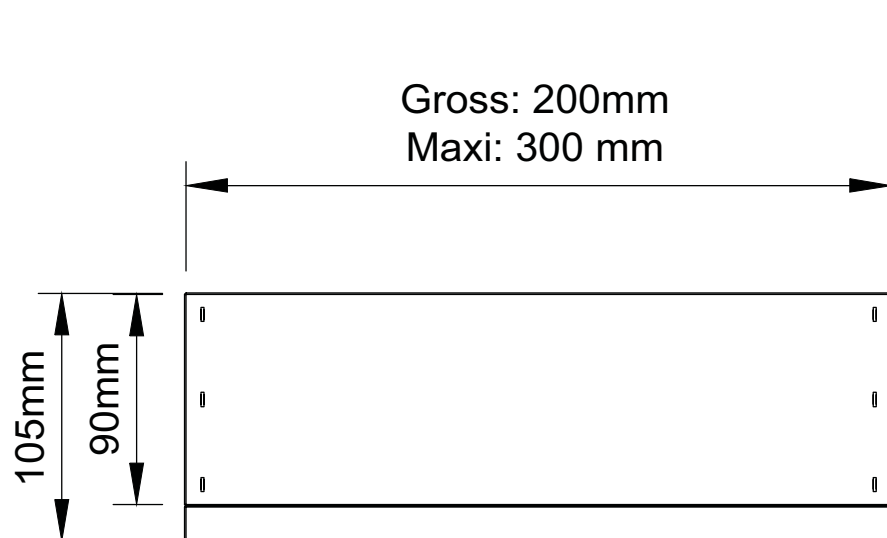

Feuerbox EI30

👍 Ideal für Holz und Leichtbau

🔥 EI30

↕ 105 mm

Abbildung: Feuerbox EI 30 Maxi (E-No: 920 859 529)