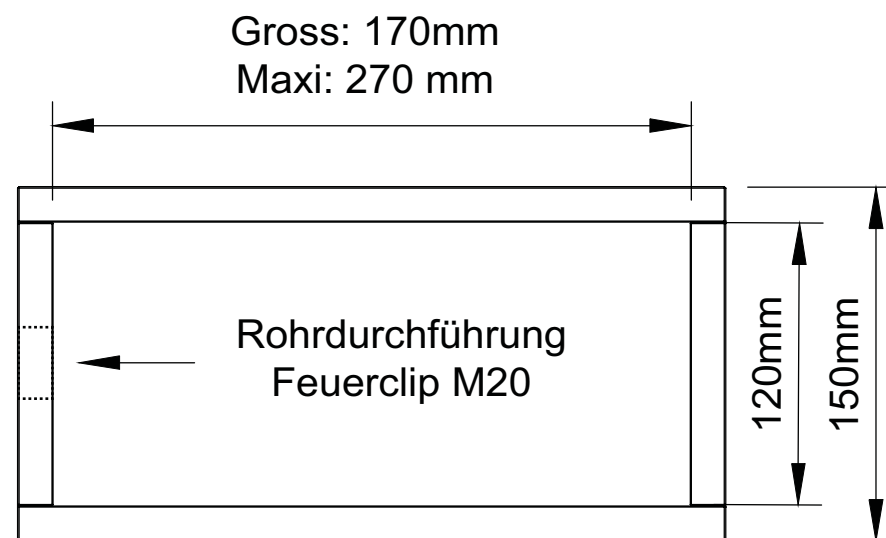

Feuerbox EI30

👍 Ideal für Holz und Leichtbau

🔥 EI30

↕ 105 mm

Abbildung: Feuerbox EI 30 Maxi (E-No: 920 859 529)