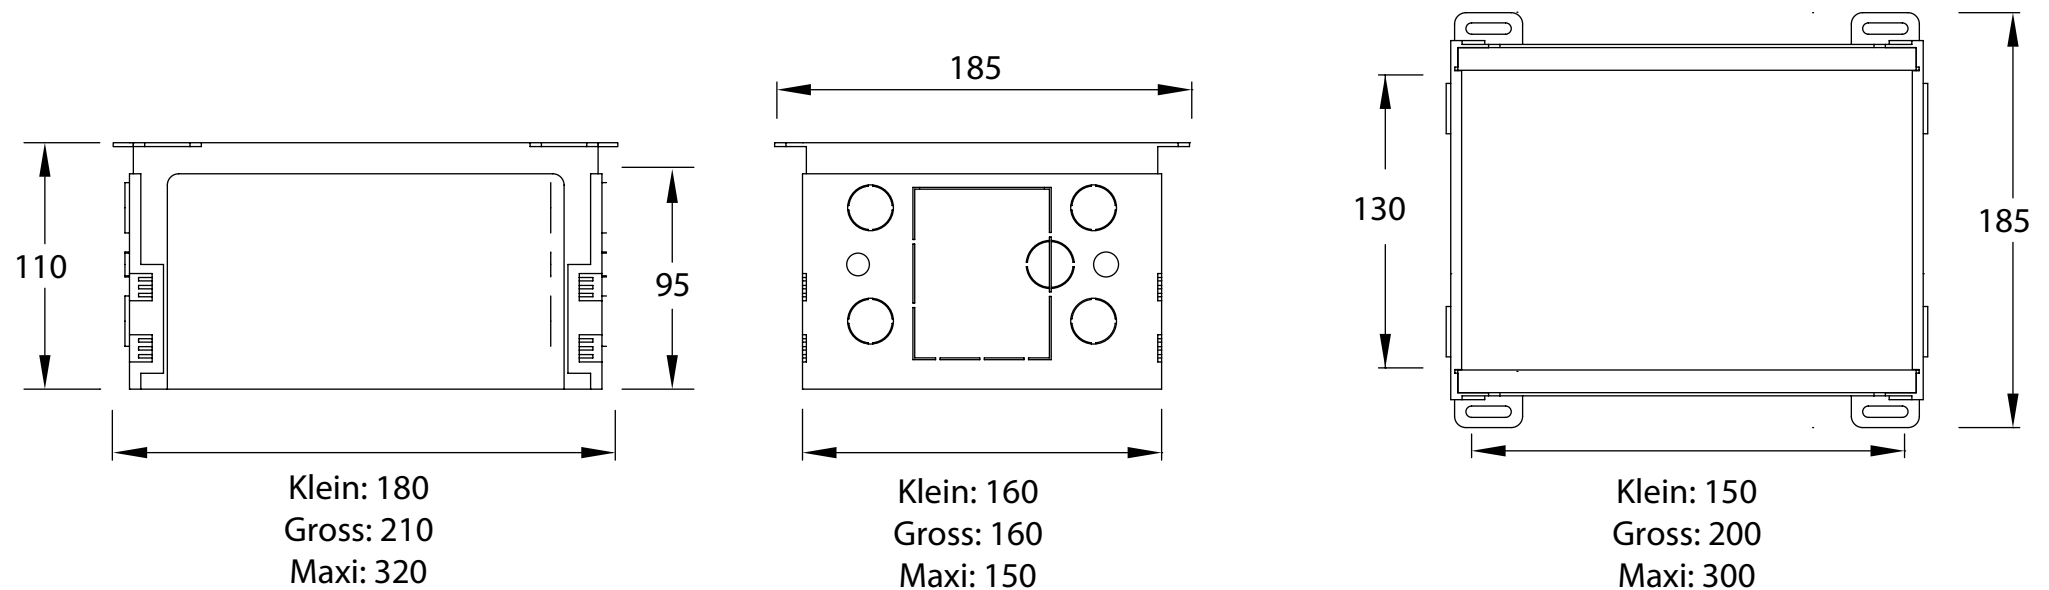

Feuerbox

👍 Ideal für Holz und Leichtbau

🔥 GDP 850°

↕ 110 mm

Abbildung: Feuerbox Gross (E-No: 920839419)