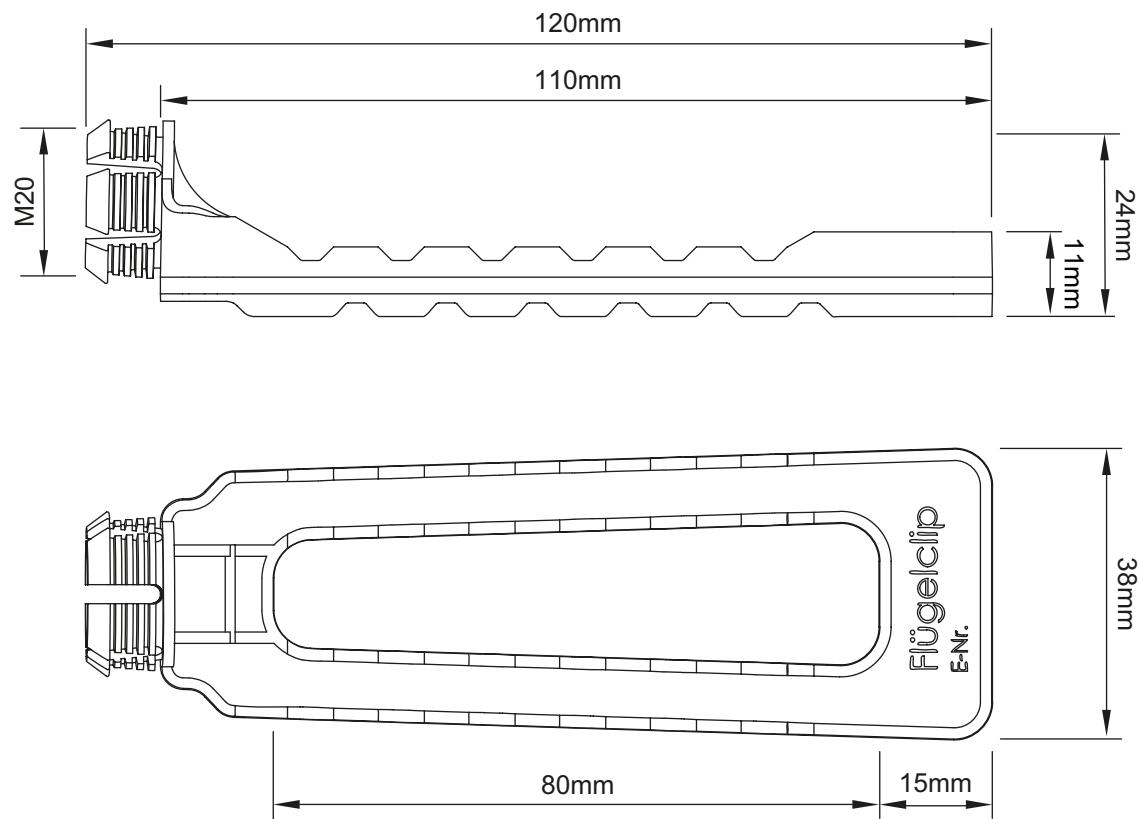

Flügelclip

- 👍 Passend für alle M20 Einführungen
- 👍 Für die Befestigung von Einbaugehäusen auf der Armierung
- 🔲 Polycarbonat halogenfrei

Abbildung: Flügelclip (E-No 372801939)