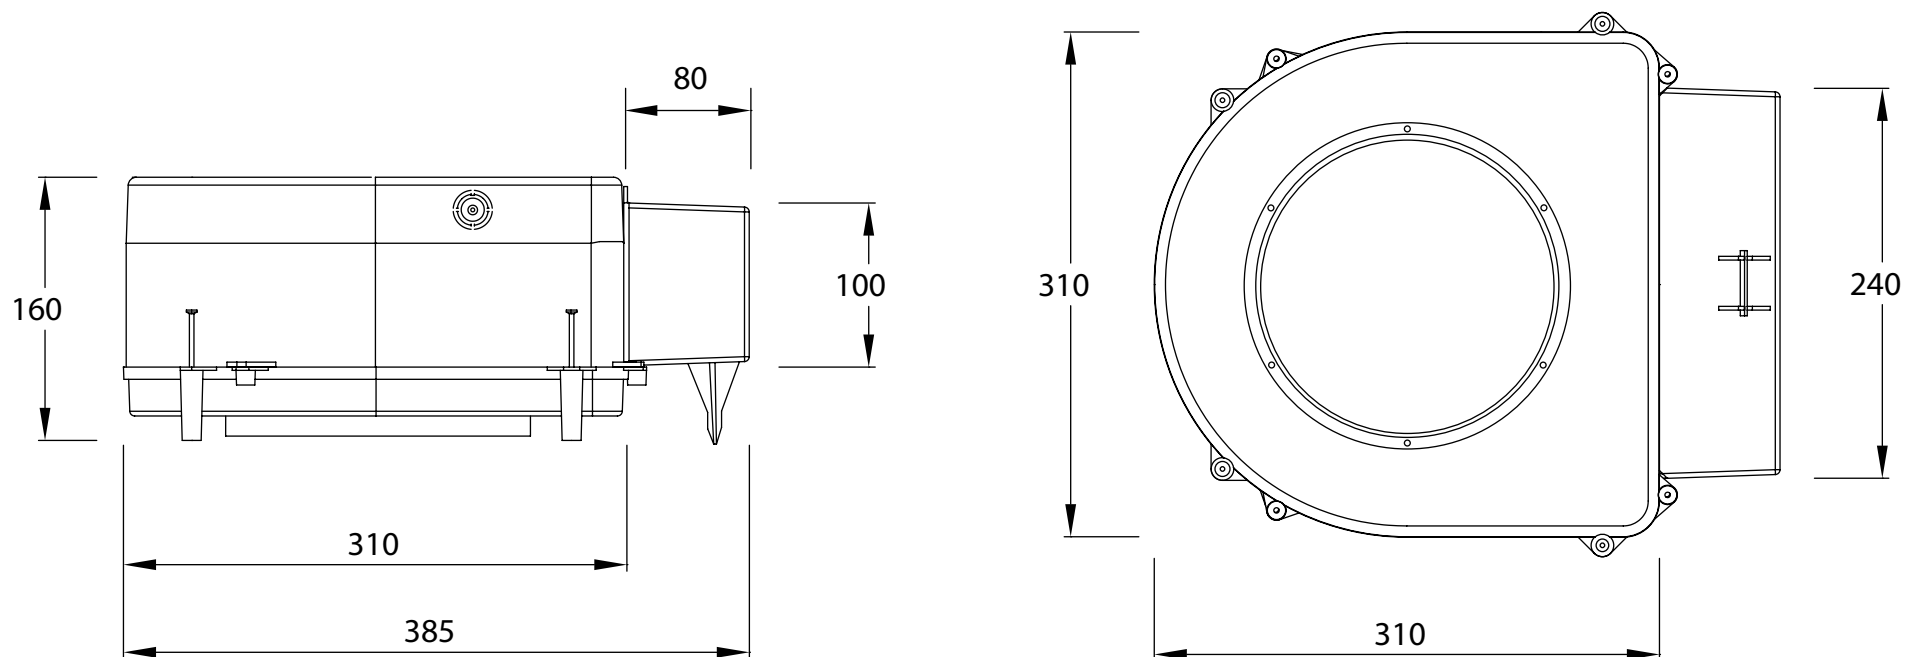

# Einbaugehäuse Jumbo

- 👍 Gross und individuell Zusammenstellbar
- 🌀 Ø 95 - 260 mm
- ↕ 160 mm (erweiterbar durch Zwischenringe um je 15 mm)
- 🔧 Flexible, ausbohrbare Variante mit Fermacellplatte erhältlich (bis 240 mm)

Abbildung: Jumbo 180 (E-No: 920837059) und optionalem Trafotank (E-No: 920899849)