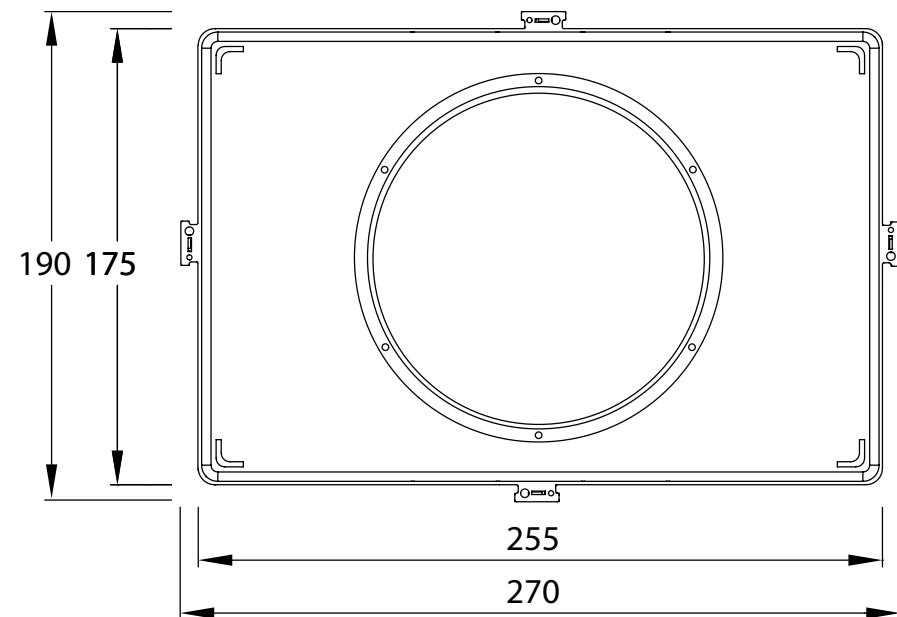

# Einbaugehäuse Karol

- 👍 Ideal für den Wandeinbau
- 🌀 Rund bis 110 mm / Eckig bis 110 x 110 mm
- ↕ 90 mm

Abbildung: Karol rund (Art-Nr: 400 700)