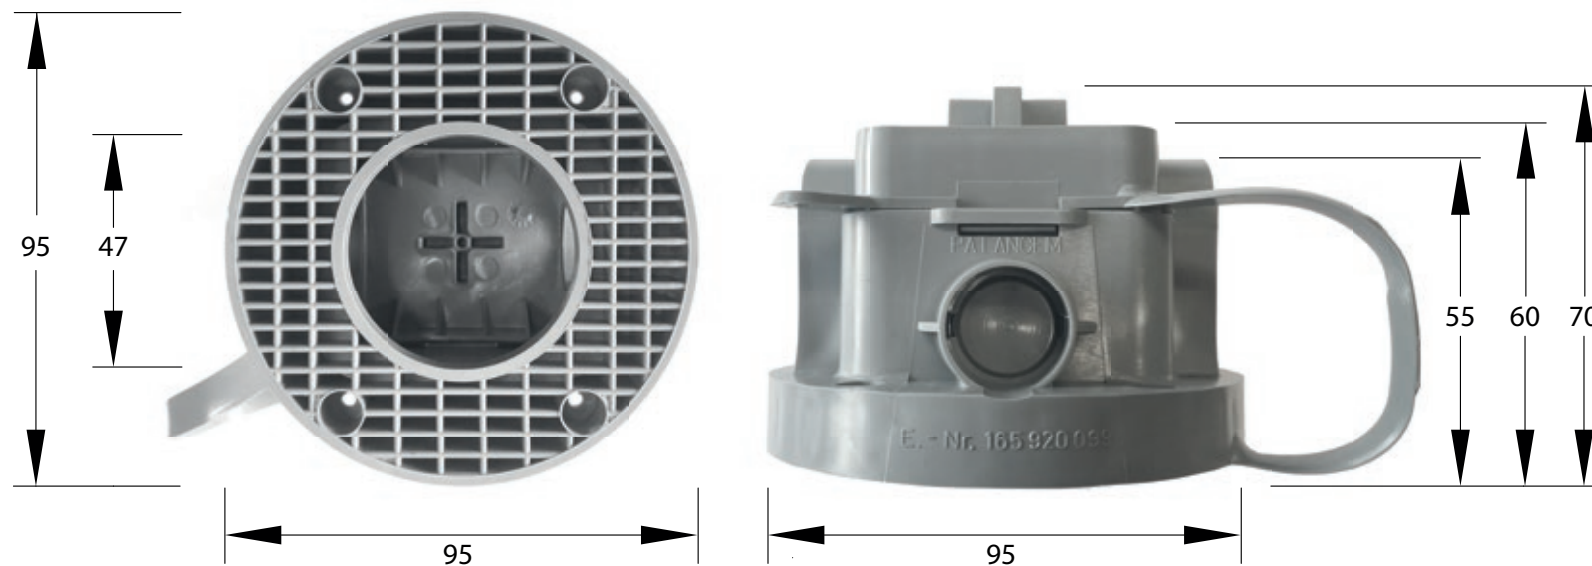

# Lampendübel Klick Klack

∅ 47 mm

↑ 70 mm

Abbildung: Klick Klack (E-No: 165920099)