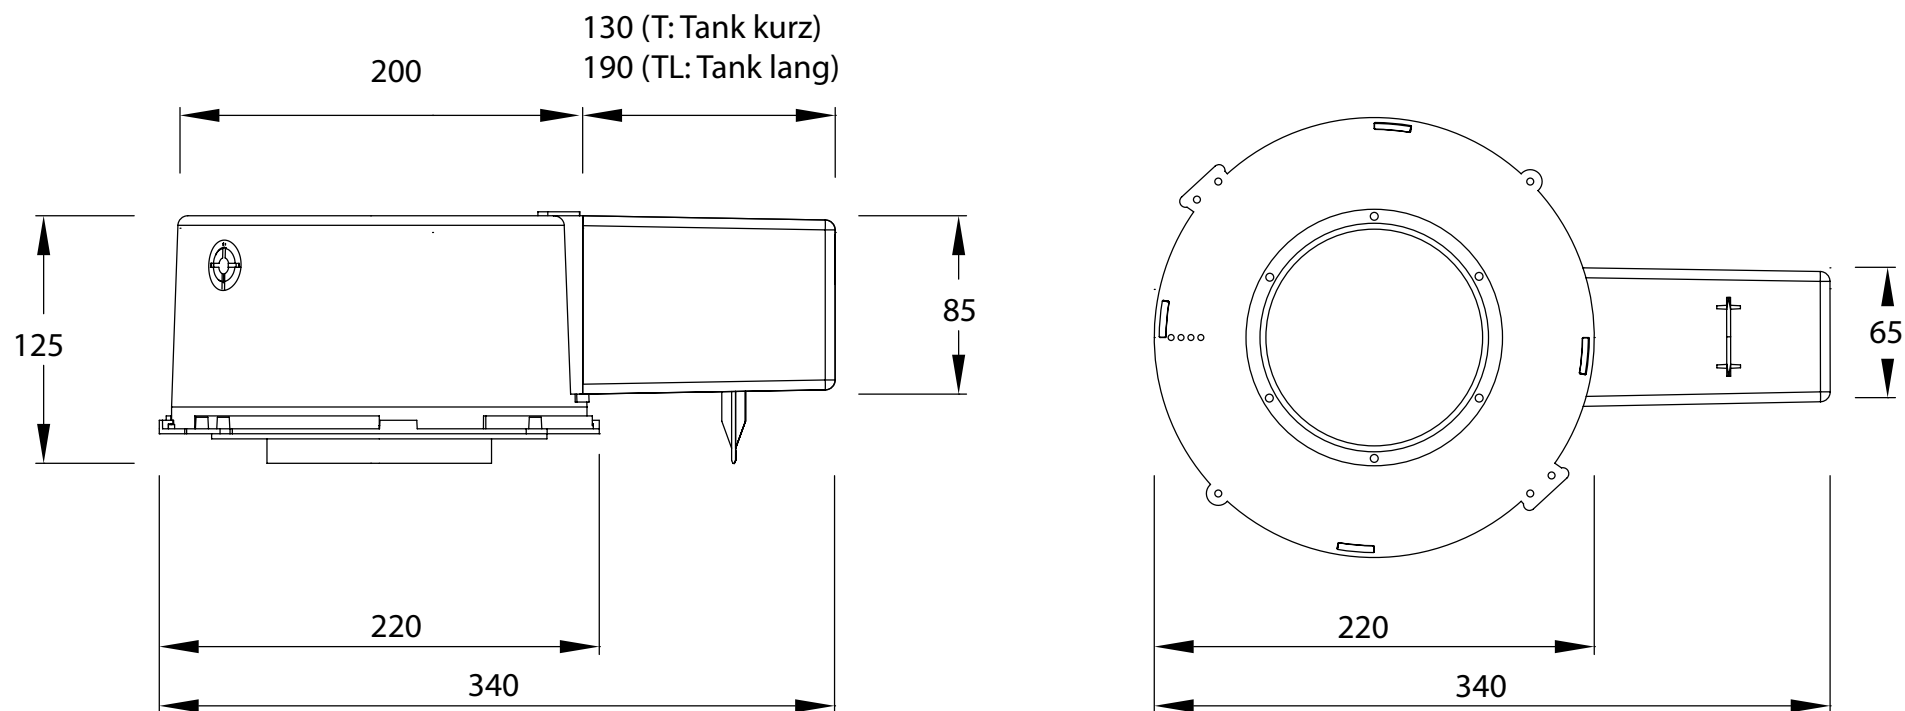

Einbaugehäuse LED Box

- 👍 Top für Leuchten und Lautsprecher
- 🌀 70 - 168 mm
- ↕ 125 mm
- 🔧 Flexible, ausbohrbare Variante mit Fermacellplatte erhältlich (bis 170 mm)

Abbildung: LED Box 110T (E-No: 920860929)