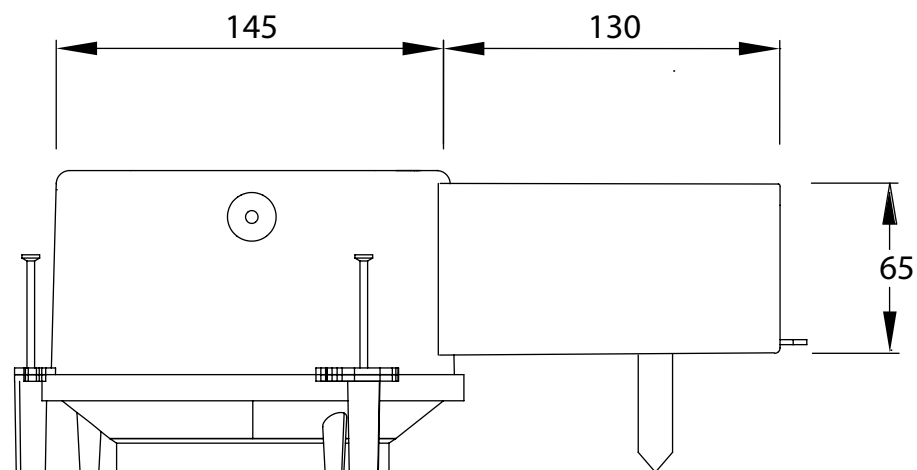

Einbaugehäuse Mini Small

- 👍 Ideal für flache Leuchten
- 🌀 bis 100 mm
- ↕ 110 mm
- 📐 Eckige Ausschnitte erhältlich
- 🔧 Flexible, ausbohrbare Variante mit Fermacellplatte erhältlich (bis 100 mm)

Abbildung: Mini BT Small (Art-No: 65300/s)