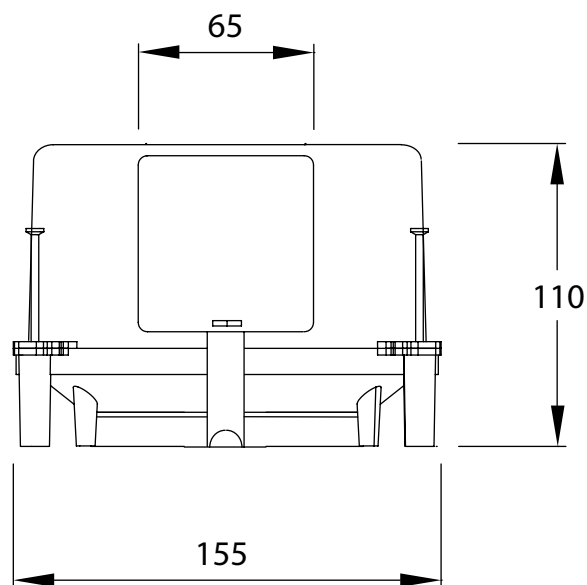

Einbaugehäuse Mini Small

- 👍 Ideal für flache Leuchten
- 🌀 bis 100 mm
- ↕ 110 mm
- 📐 Eckige Ausschnitte erhältlich
- 🔧 Flexible, ausbohrbare Variante mit Fermacellplatte erhältlich (bis 100 mm)

Abbildung: Mini BT Small (Art-No: 65300/s)