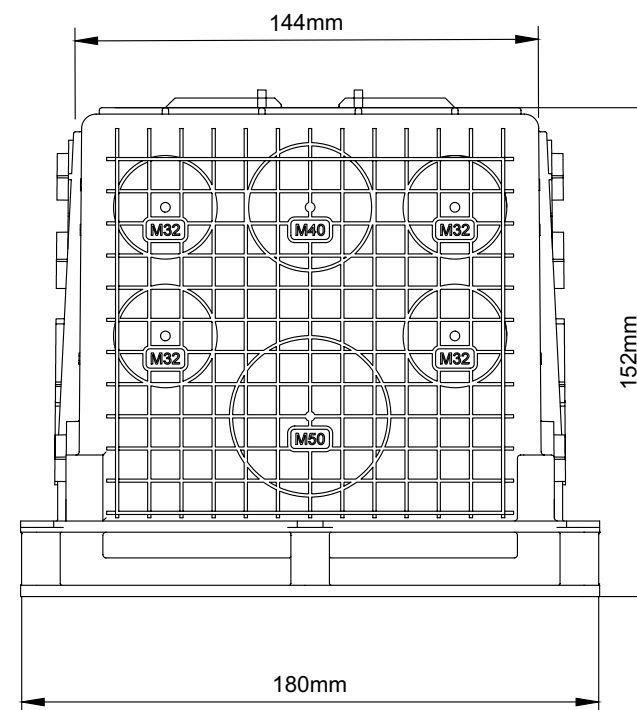

Schalungskasten Multibox Compact (Typ B)

- ☑ Montage in der Wandarmierung mit Flügeclips möglich
- ↕ 152 mm (erweiterbar durch Aufsatzrahmen um je 20 mm)

Abbildung: Multibox Compact Typ B mit einem Aufsatzrahmen (E-No: 155013205)