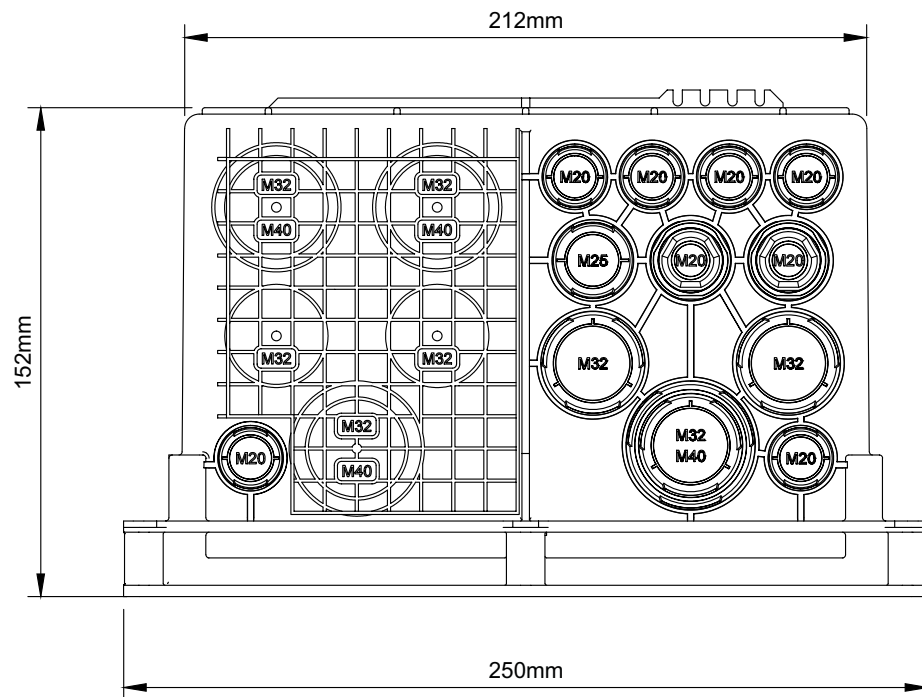

Schalungskasten Multibox Compact (Typ B)

- ☑ Montage in der Wandarmierung mit Flügeclips möglich
- ↕ 152 mm (erweiterbar durch Aufsatzrahmen um je 20 mm)

Abbildung: Multibox Compact Typ B mit einem Aufsatzrahmen (E-No: 155013205)