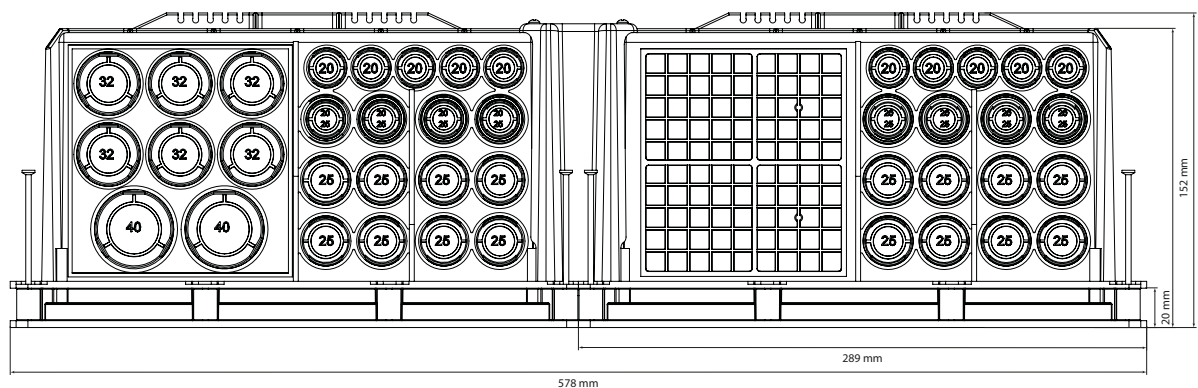

Doppelschalungskasten Multibox XL

-  Top als Schlaufkasten
-  165 mm (erweiterbar durch Aufsatzrahmen um je 20 mm)
-  Polyethylen halogenfrei

Abbildung: Doppelschalungskasten (E-No: 372733939)