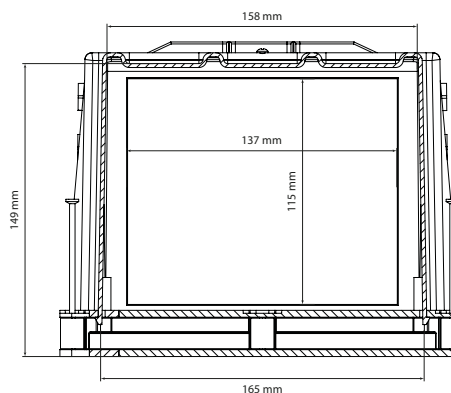

Doppelschalungskasten Multibox XL

-  Top als Schlaufkasten
-  165 mm (erweiterbar durch Aufsatzrahmen um je 20 mm)
-  Polyethylen halogenfrei

Abbildung: Doppelschalungskasten (E-No: 372733939)