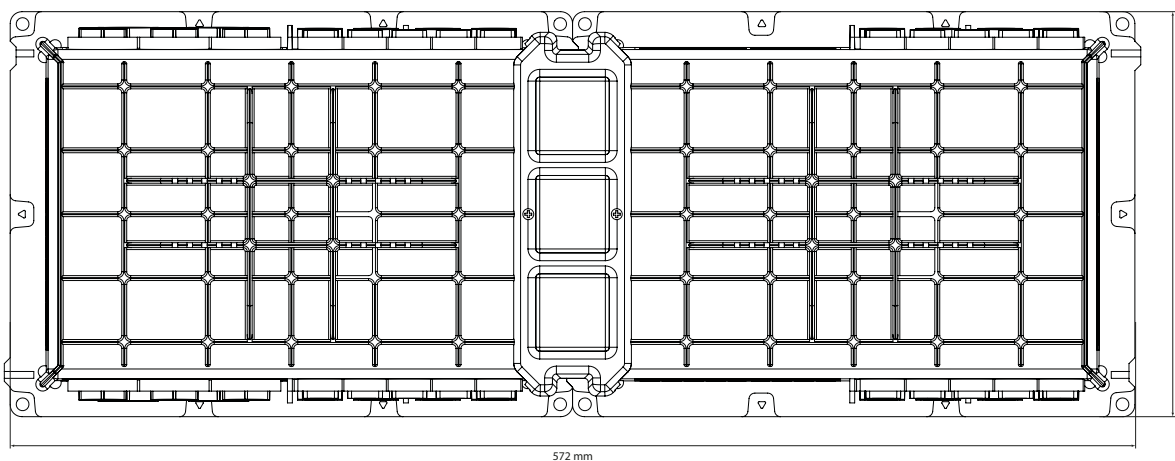

Doppelschalungskasten Multibox XL

-  Top als Schlaufkasten
-  165 mm (erweiterbar durch Aufsatzrahmen um je 20 mm)
-  Polyethylen halogenfrei

Abbildung: Doppelschalungskasten (E-No: 372733939)