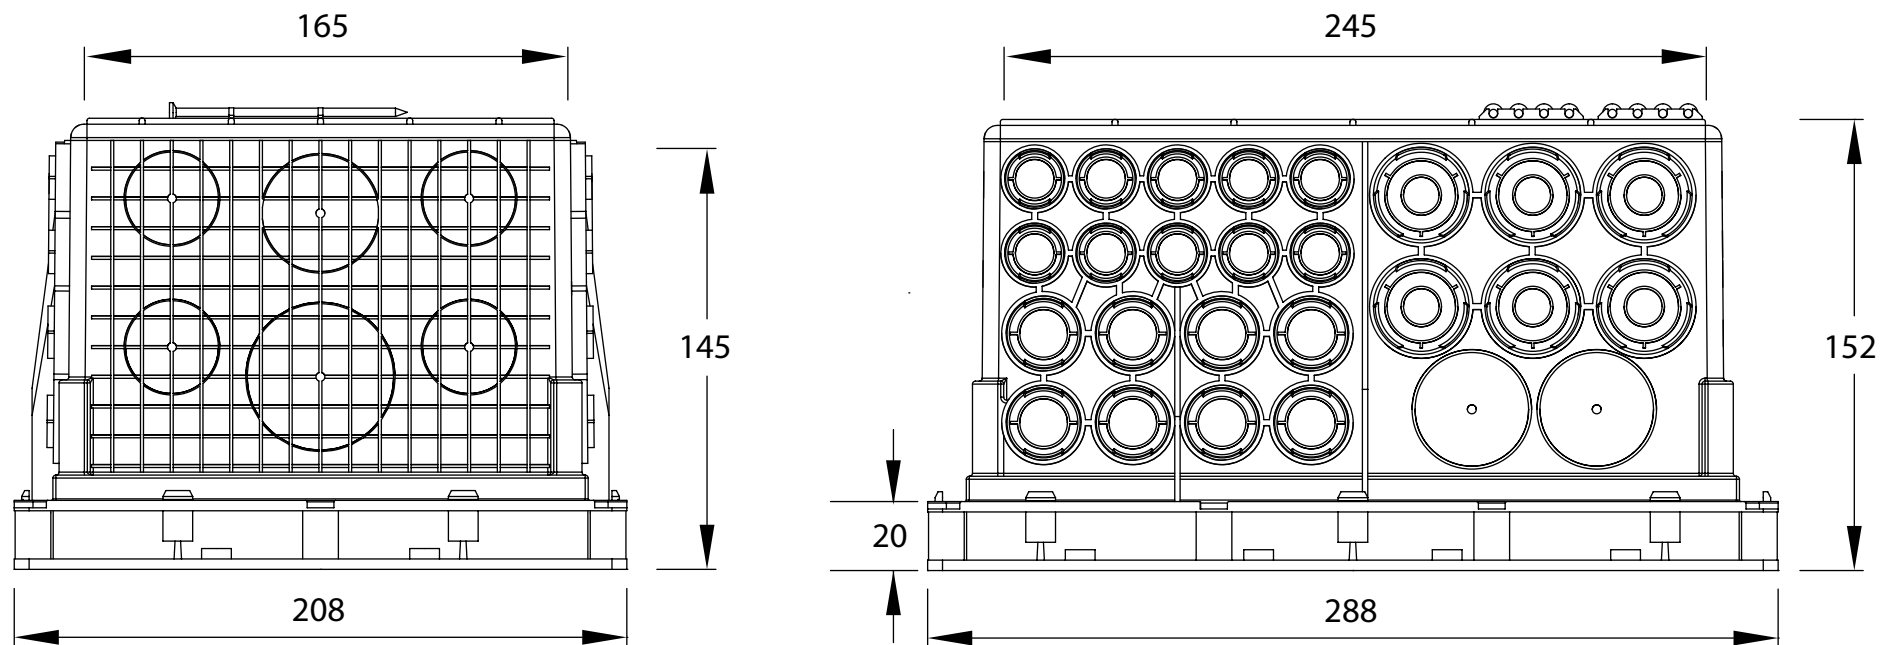

Schalungskasten Multibox

- 👍 Top als Schlauf- und Abzweigdose
- ↕ 132 mm (erweiterbar bis 192 durch Aufsatzrahmen um je 20 mm)

Abbildung: Multibox mit einem Aufsatzrahmen (E-No: 155011105)