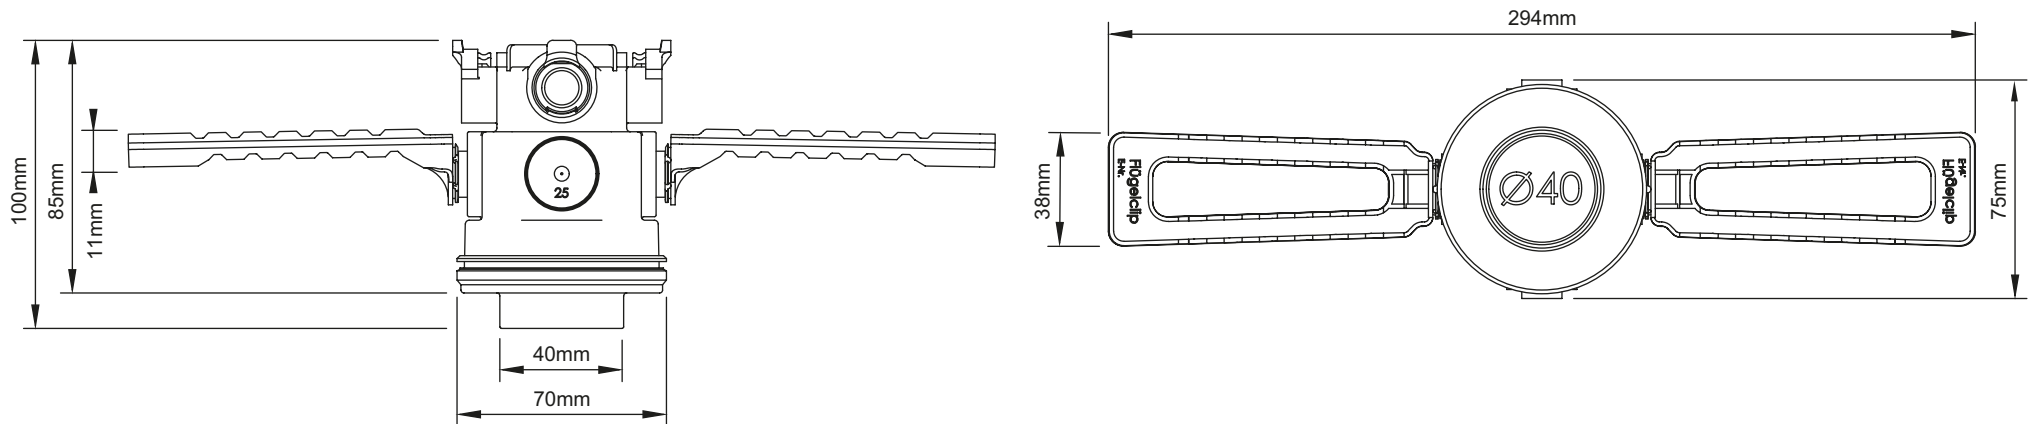

Lampendübel Rambo mit Flügelclips

- 👍 Montage in der Wandarmierung mit 360° drehbaren Montageflügel
- 🌀 Ø 40 mm
- ↕ 100 mm
- ➡ 4x M20 / 2xM25
- 🔴 Polyethylen / Polycarbonat halogenfrei

Abbildung: Rambo Set (E-No: 165 920 089)