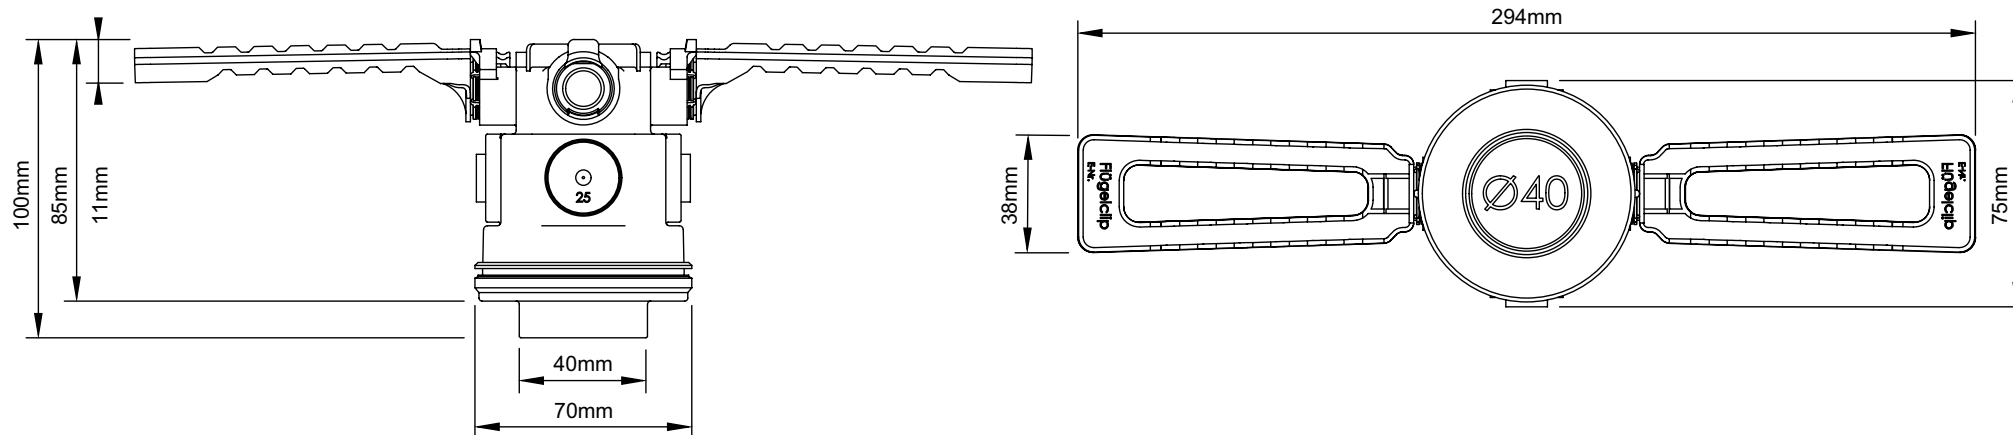

# Lampendübel Rambo mit Flügelclips

👍 Montage in der Wandarmierung mit Flügeln

🌀 40 mm

↕ 100 mm

Abbildung: Rambo Set (E-No: 165 920 089)