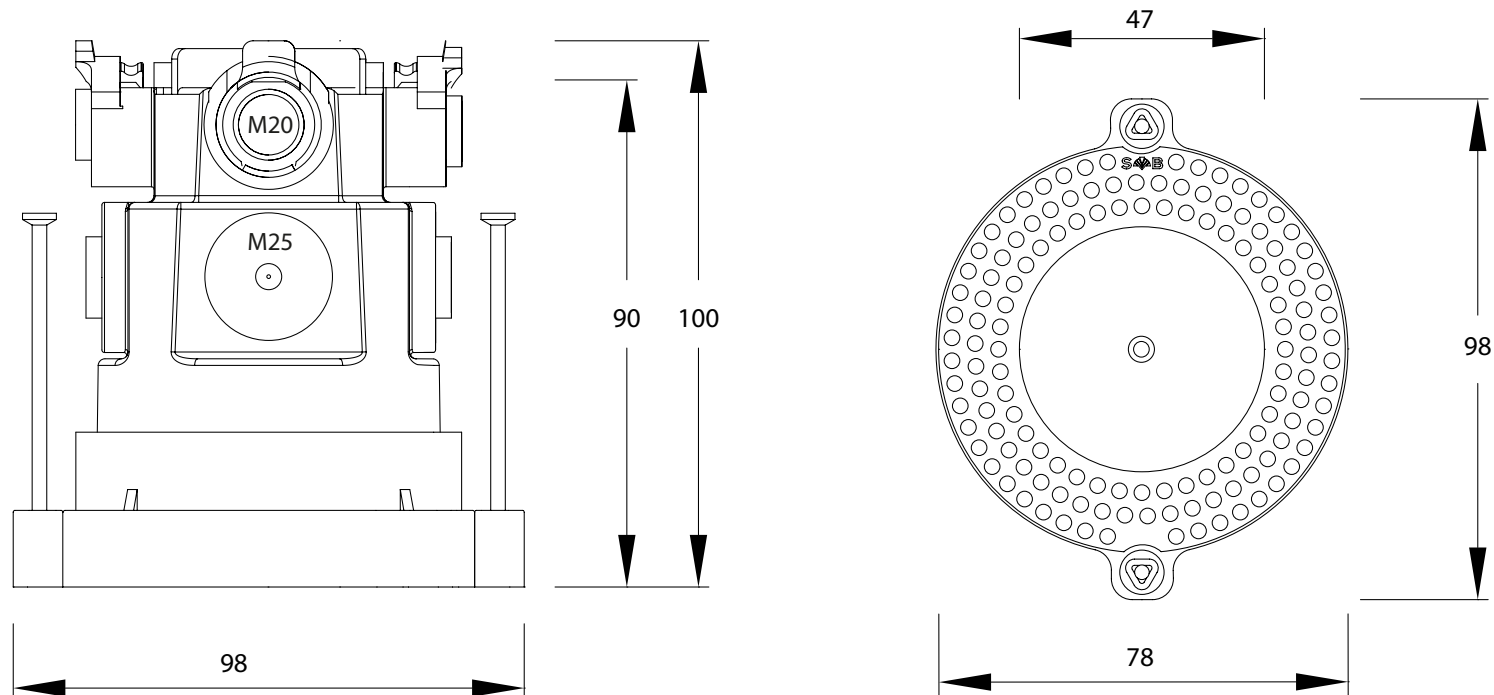

Lampendübel Rambo

- 👍 360° frei drehbar / gelochten Rasterboden für die Montage ohne Bohren
- 🌀 Ø 47 mm
- ↕ 100 mm
- ➡ 4x M20 / 4xM25
- 🔍 Polyethylen halogenfrei

Abbildung: Rambo (E-No: 165920109)