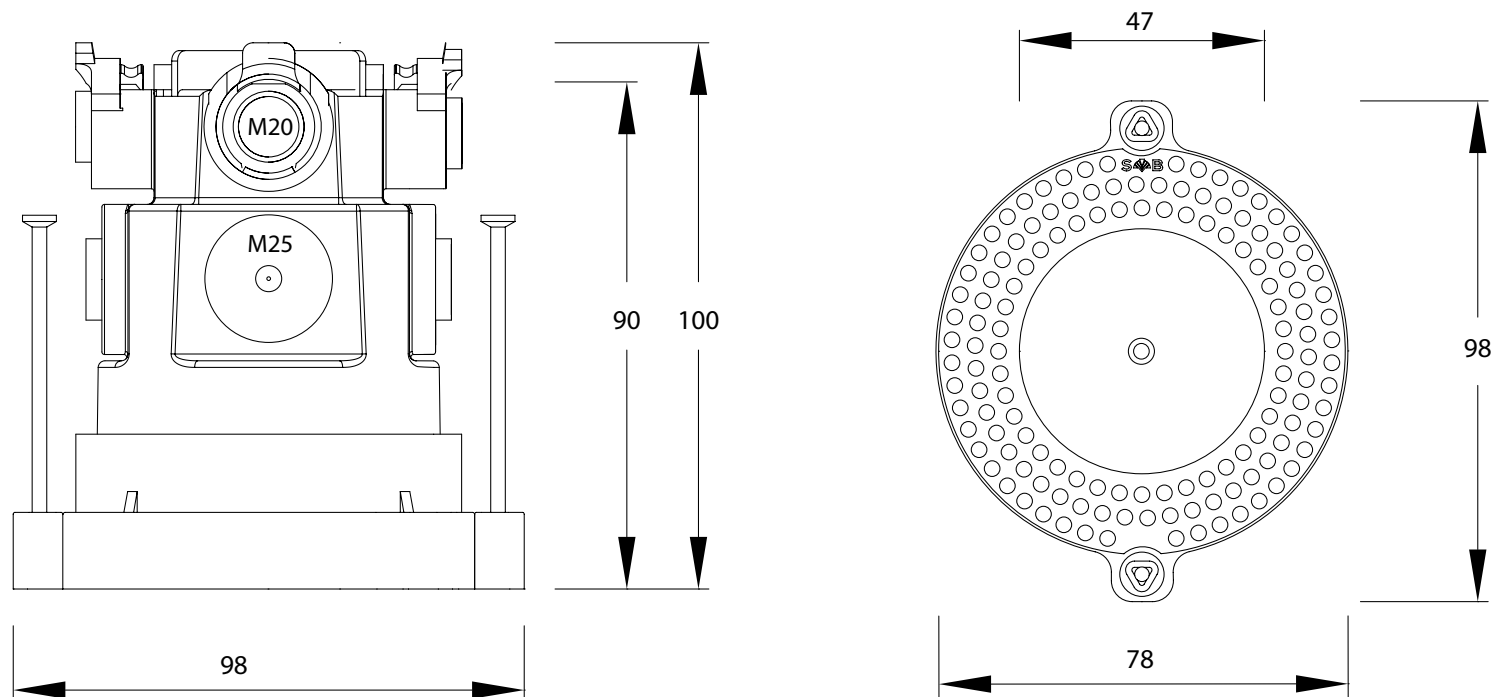

Lampendübel Rambo

👍 360° frei drehbar / gelochten Rasterboden für die Montage ohne Bohren

🌀 47 mm

↕ 100 mm

Abbildung: Rambo (E-No: 165920109)