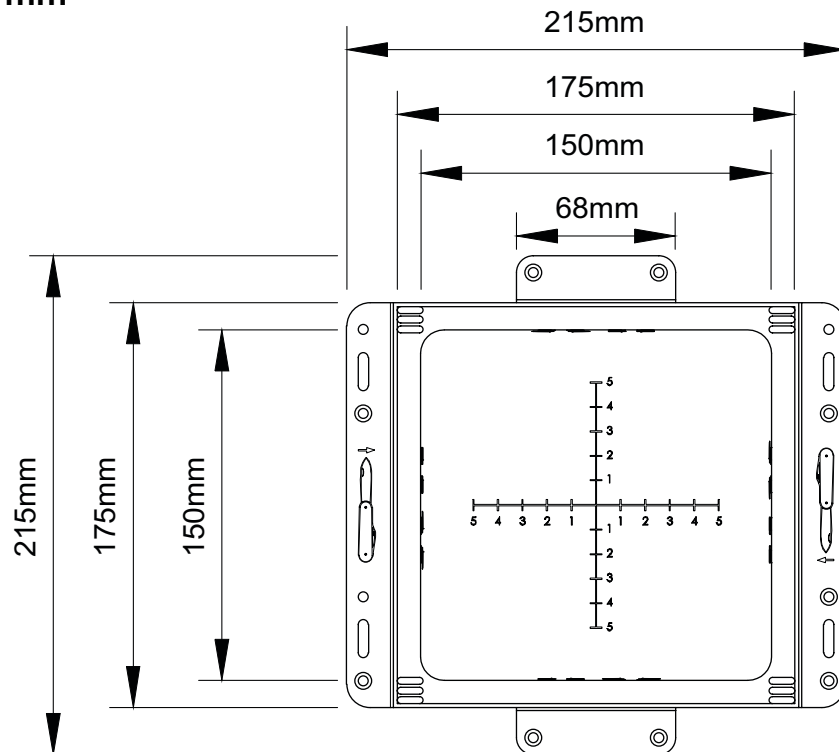

# Speedbox Compact

- 👍 Ideal für Holz und Leichtbau
- 👍 Laschen abtrennbar / Diverse Fixierstellen
- 🔥 GDP 850°
- ↕ 100 mm

Abbildung: Speedbox Compact (E-No: 920849549)