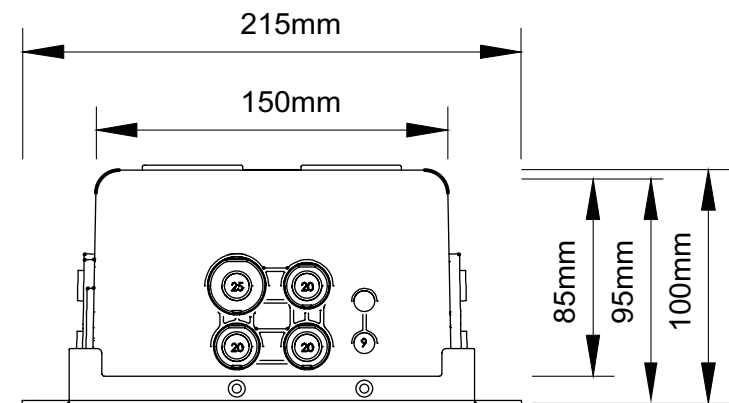

# Speedbox Compact

- 👍 Ideal für Holz und Leichtbau
- 👍 Laschen abtrennbar / Diverse Fixierstellen
- 🔥 GDP 850°
- ↕ 100 mm

Abbildung: Speedbox Compact (E-No: 920849549)