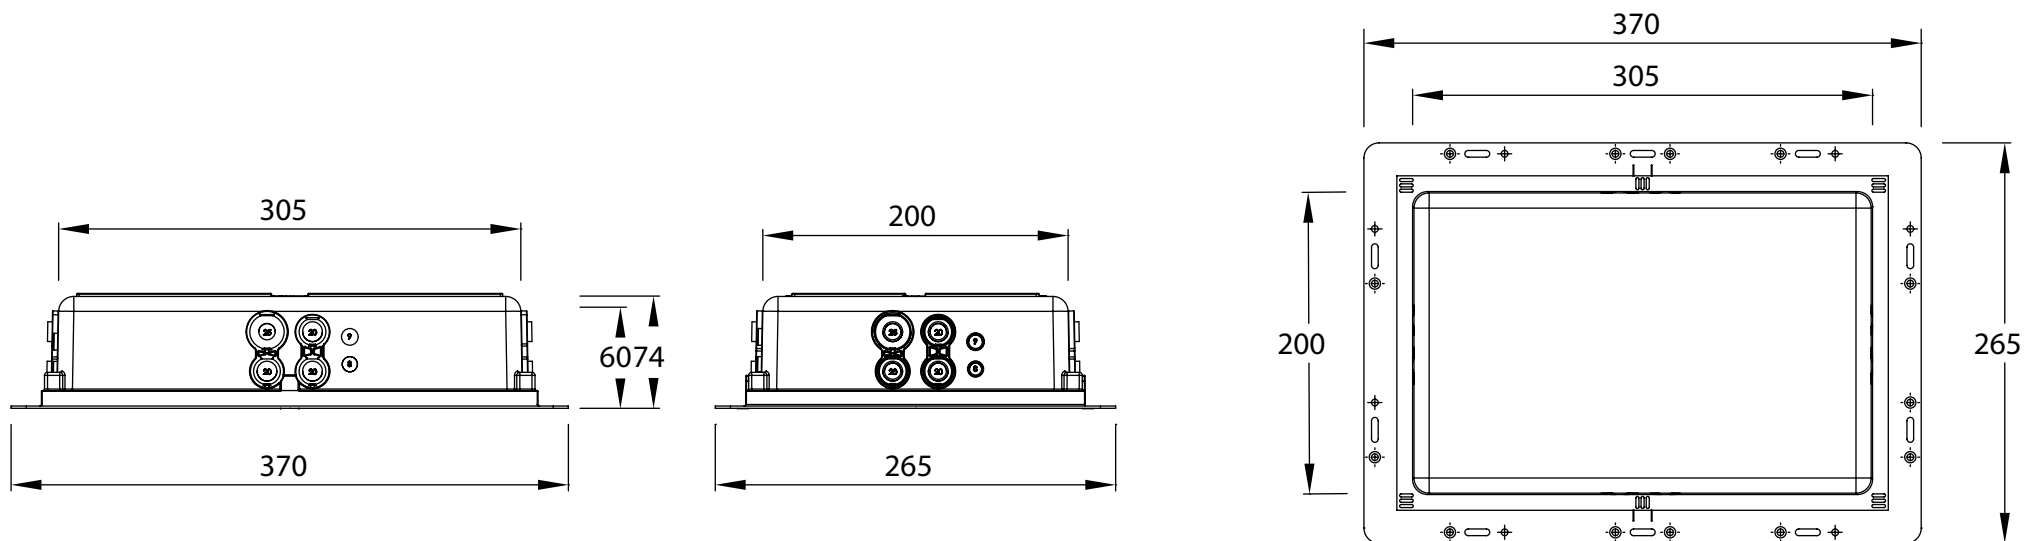

Speedbox

- 👍 Ideal für Holz und Leichtbau
- 🔥 GDP 850°
- ↕ 75 mm
- ⋯ Polyamid halogenfrei

Abbildung: Speedbox (E-No: 920839549)