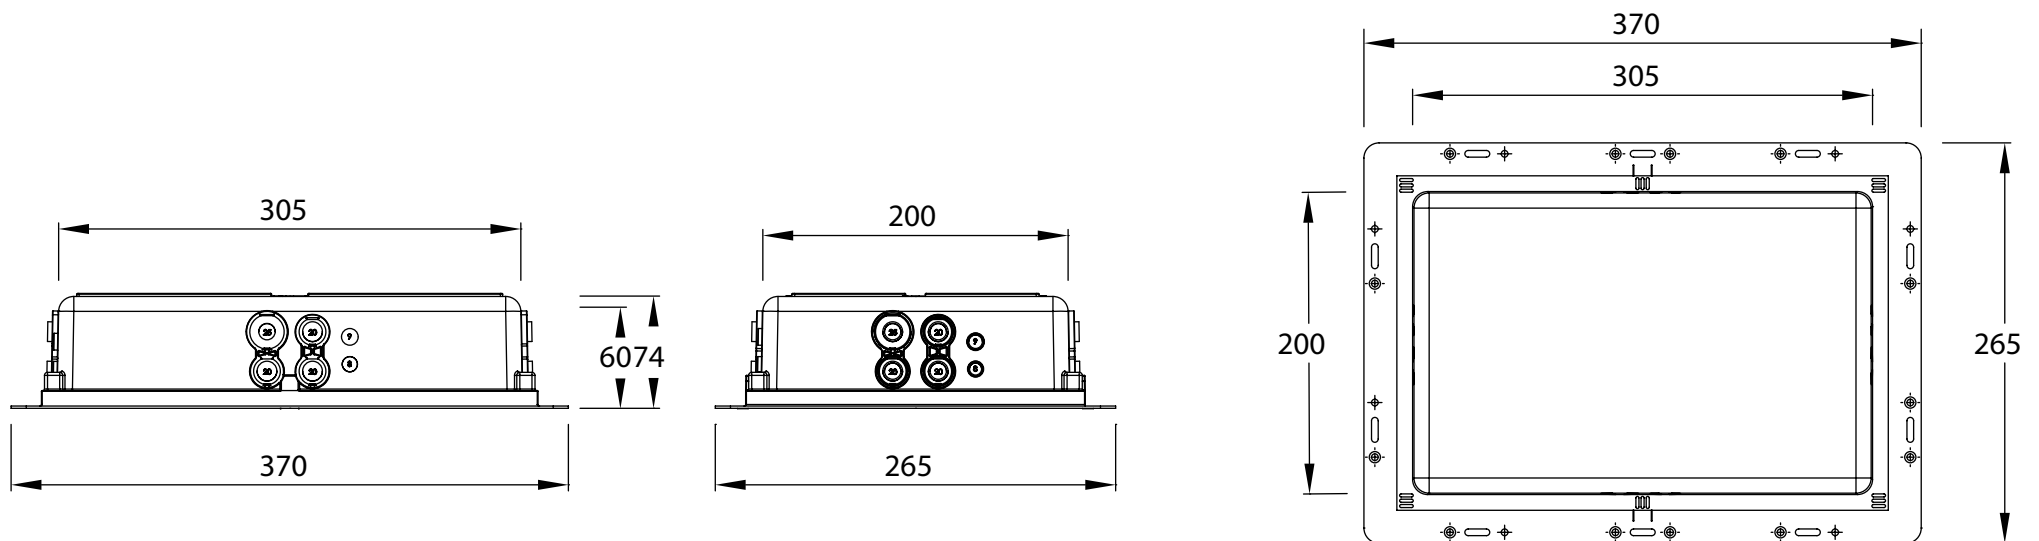

# Speedbox

👍 Ideal für Holz und Leichtbau

🔥 GDP 850°

↕ 75 mm

Abbildung: Speedbox (E-No: 920839549)