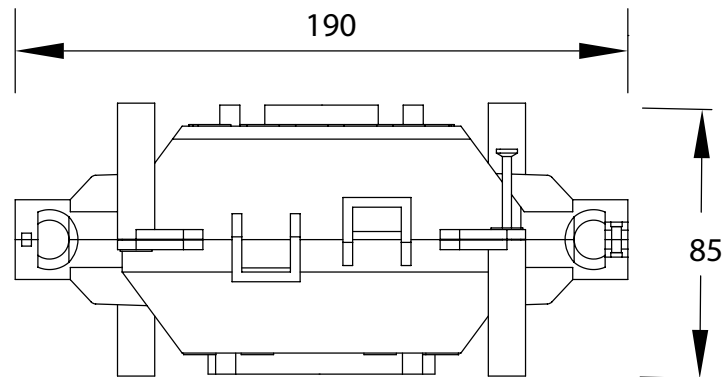

# Einbaugehäuse Stern

👍 Top für kleine Spots, Sternenhimmel oder Esylux Melder

⌀ 27 mm / 35mm / 70 mm

↑↓ 85 mm

Abbildung: Stern (E-Nr: 920839319)