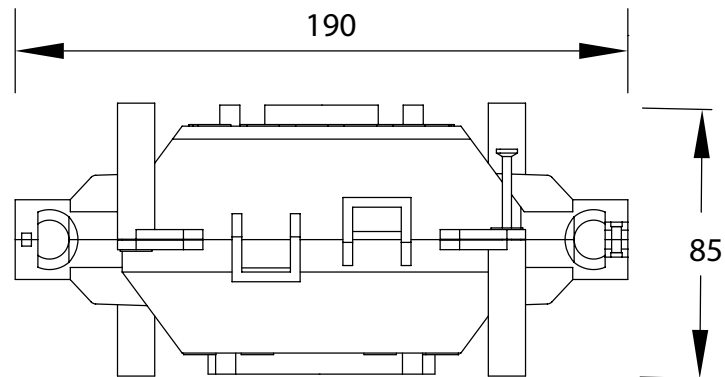

Einbaugehäuse Stern

- 👍 Top Esylux Melder
- ⌀ 27 mm / 0-70 mm
- ↑↓ 85 mm
- 🔲 Polyethylen halogenfrei

Abbildung: Stern (E-No 920839319)