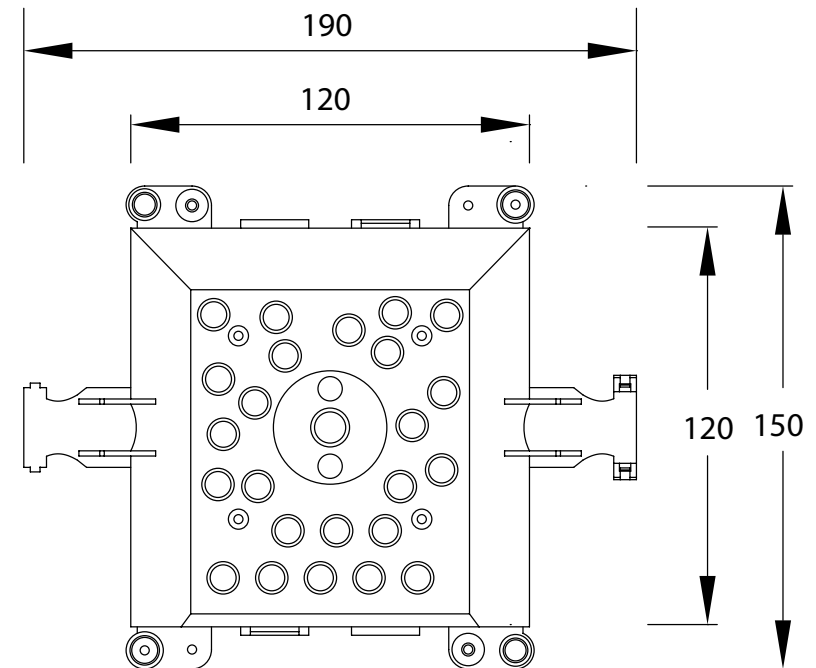

Einbaugehäuse Stern

- 👍 Top Esylux Melder
- ⌀ 27 mm / 0-70 mm
- ↑↓ 85 mm
- 🔲 Polyethylen halogenfrei

Abbildung: Stern (E-No 920839319)