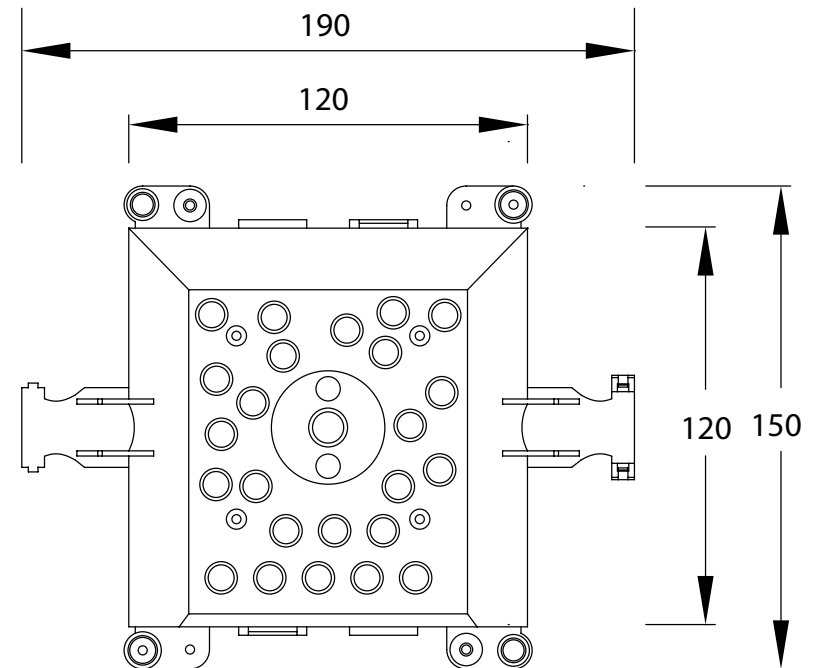

# Einbaugehäuse Stern

👍 Top für kleine Spots, Sternenhimmel oder Esylux Melder

⌀ 27 mm / 35mm / 70 mm

↑↓ 85 mm

Abbildung: Stern (E-Nr: 920839319)