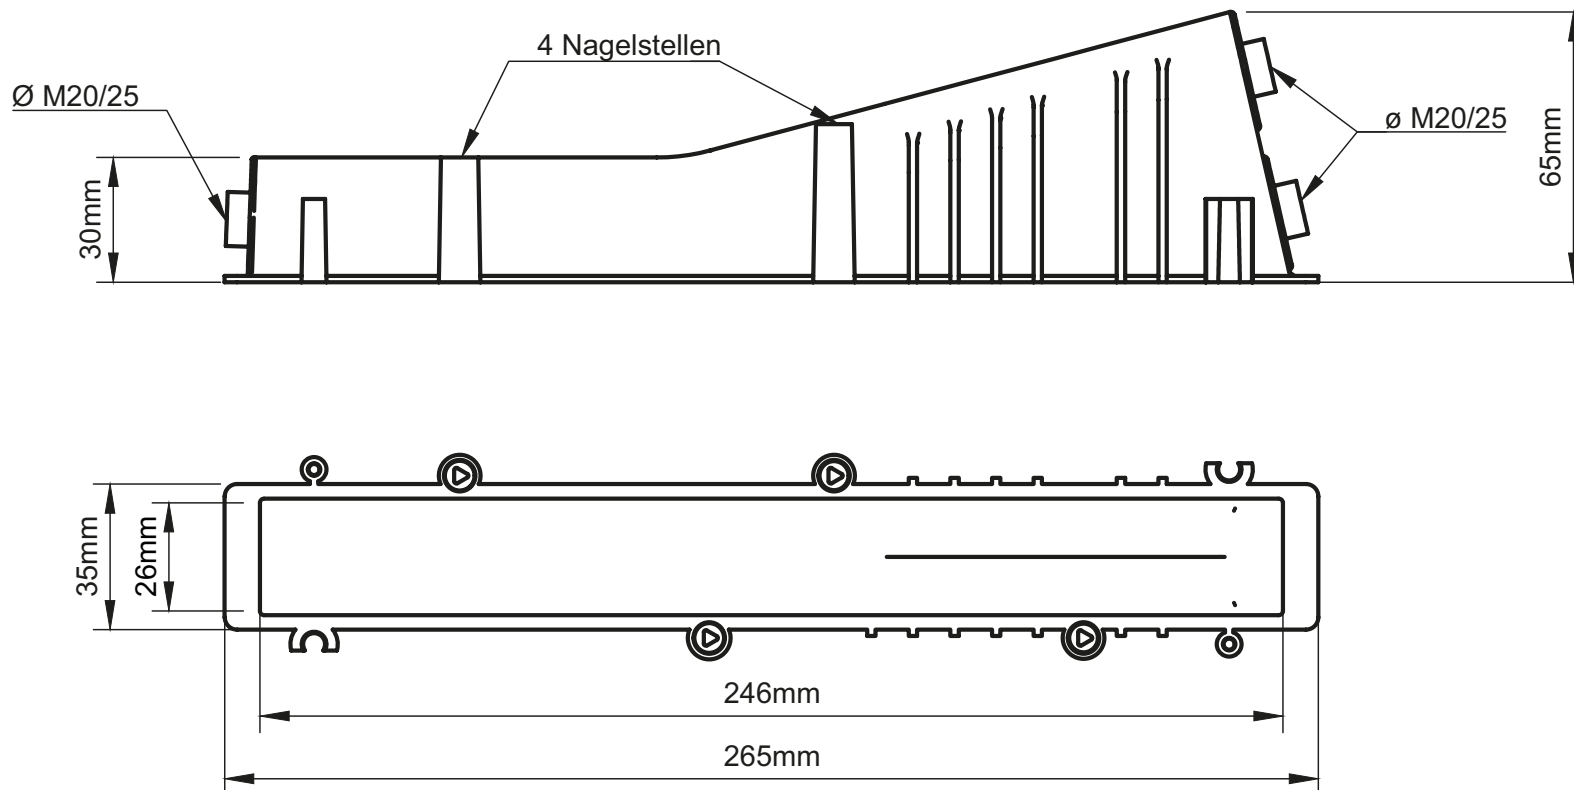

Schalungsschoner Twist Plus

👍 3 Rohreinführungen M20 / 25

↕ 40 mm

🔲 Polyethylen halogenfrei

Abbildung: Twist Plus (E-No: 126 581 150)