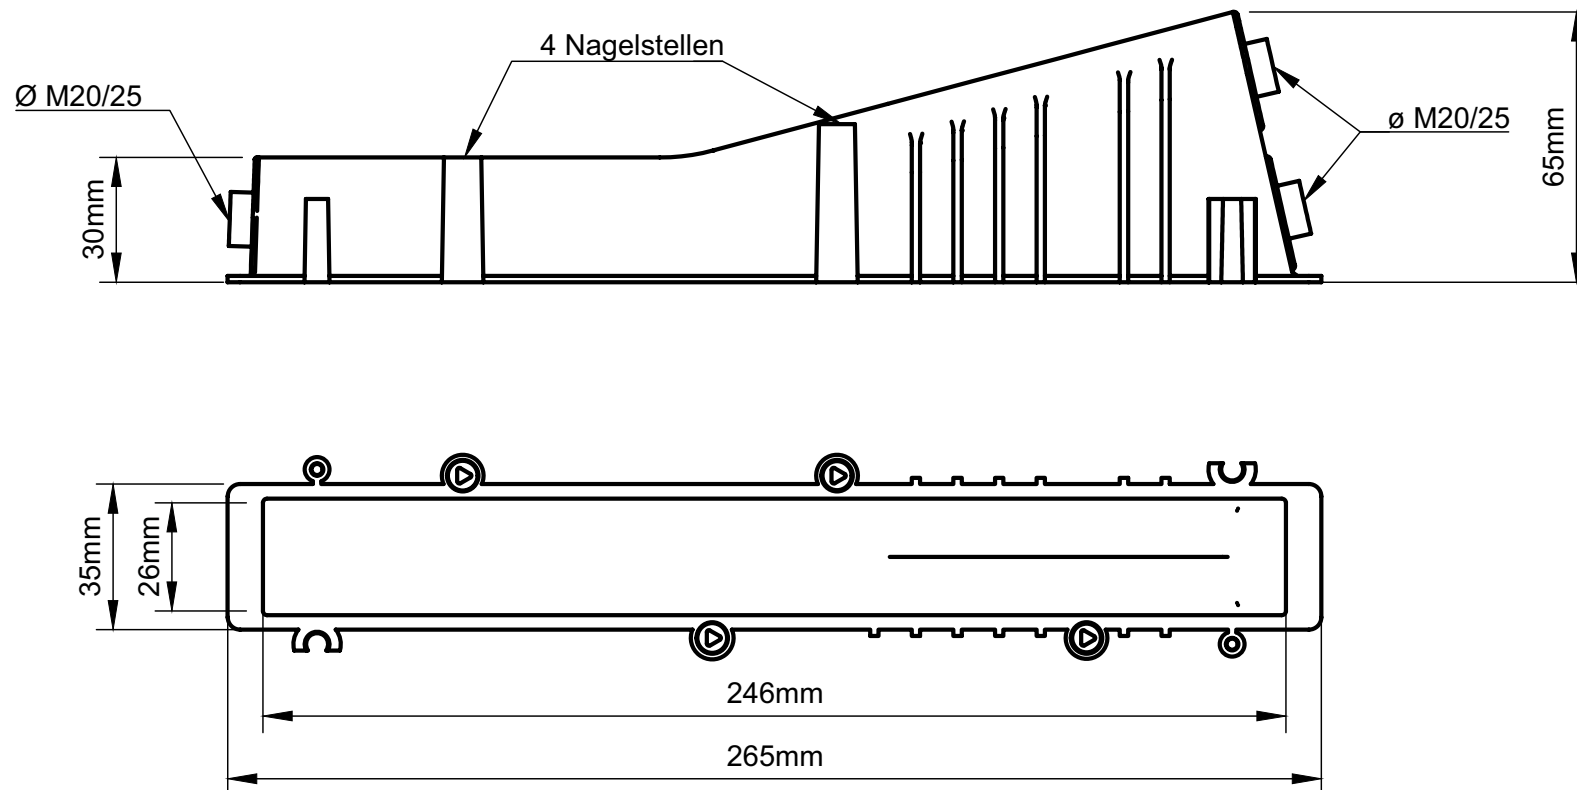

Schalungsschoner Twist Plus

👍 3 Rohreinführungen M20 / 25

↕ 40 mm

Abbildung: Twist Plus (E-No: 126 581 150)