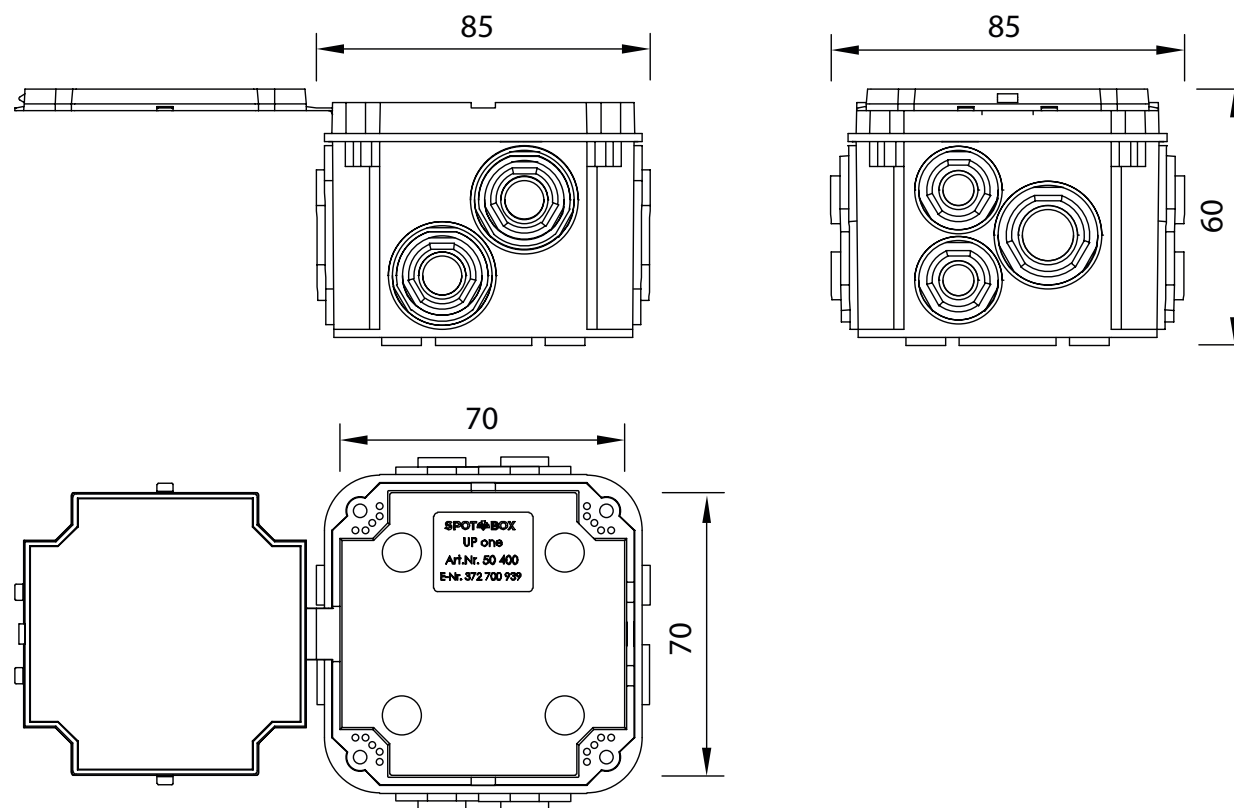

Einlasskasten UP1

- 👍 Mit Schutzdeckel
- ↕ 60 mm
- 🔲 Polyethylen halogenfrei

Abbildung: UP1 (E-No 372700939)