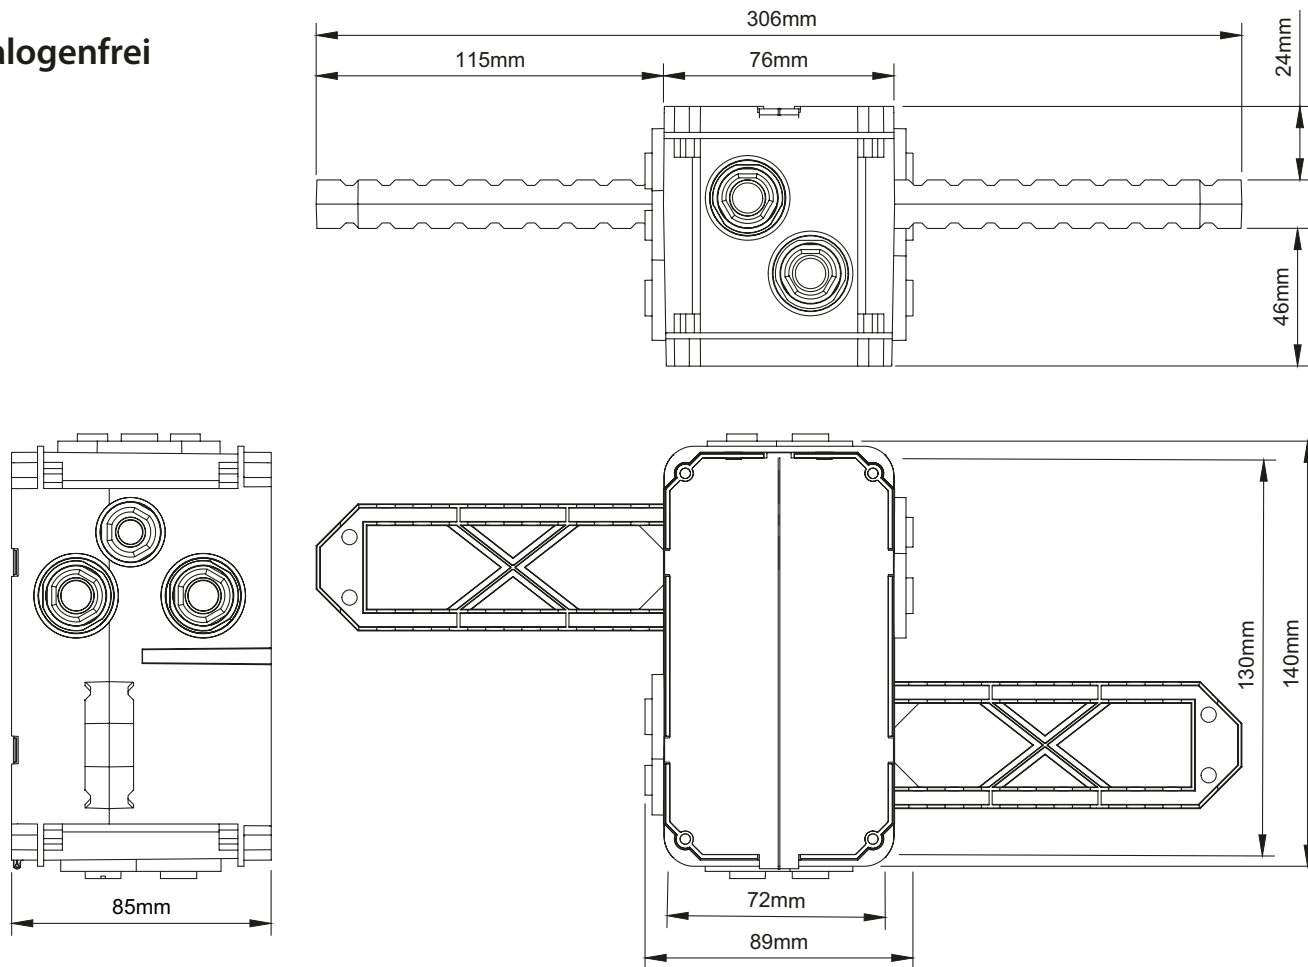

Einlasskasten UP2 Flügeldose

👍 Beidseitiger Einführung mit Schutzdeckel

↕ 85 mm

🔲 Polyethylen halogenfrei

Abbildung: UP2 Flügeldose (E-No 372 722 939)