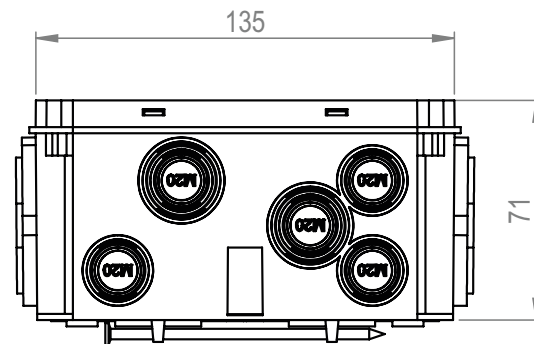

Einlasskasten UP4

-  Mit Schutzdeckel
-  Entfernbare Stützstege
-  70 mm
-  Polyethylen halogenfrei

Abbildung: UP4 (E-No 372740939)