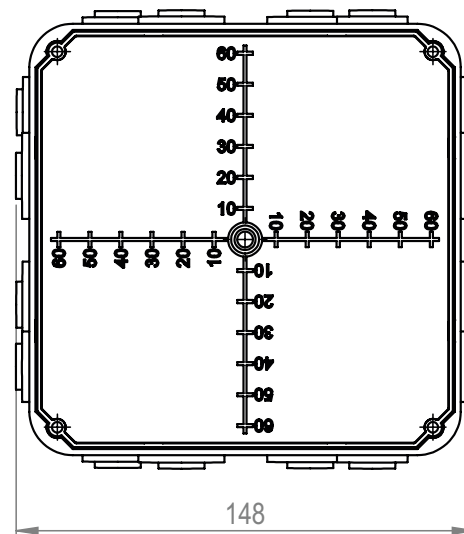

Einlasskasten UP4

-  Mit Schutzdeckel
-  Entfernbare Stützstege
-  70 mm
-  Polyethylen halogenfrei

Abbildung: UP4 (E-No 372740939)