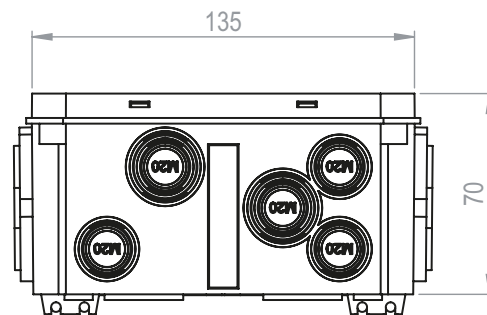

Einlasskasten UP6

- 👍 Mit Schutzdeckel
- 👍 Entfernbare Stützstege
- ↕ 70 mm
- 🔴 Polyethylen halogenfrei

Abbildung: UP4 (E-No 372760939)