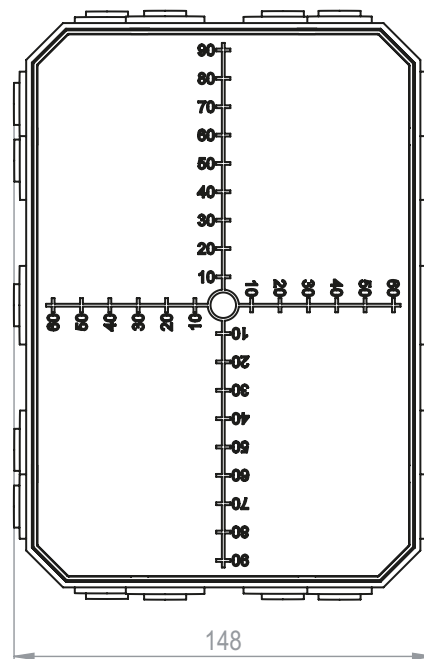

Einlasskasten UP6

- 👍 Mit Schutzdeckel
- 👍 Entfernbare Stützstege
- ↕ 70 mm
- 🔴 Polyethylen halogenfrei

Abbildung: UP4 (E-No 372760939)