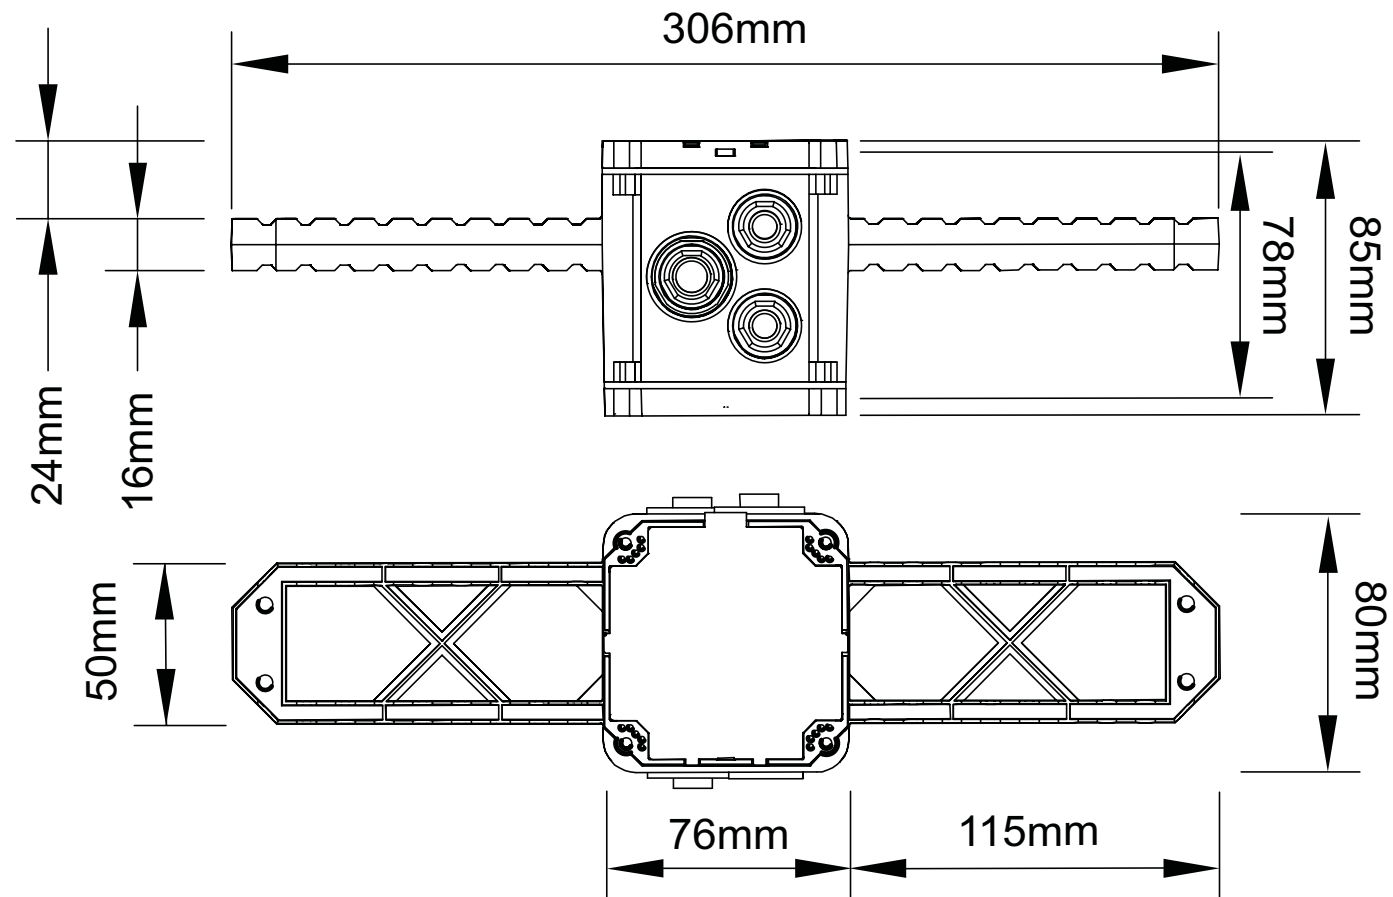

Einlasskasten UP-One Flügeldose

👍 Beidseitiger Einführung mit Schutzdeckel

↕ 85 mm

Abbildung: UP One Flügeldose (E-Nr: 372 702 939)