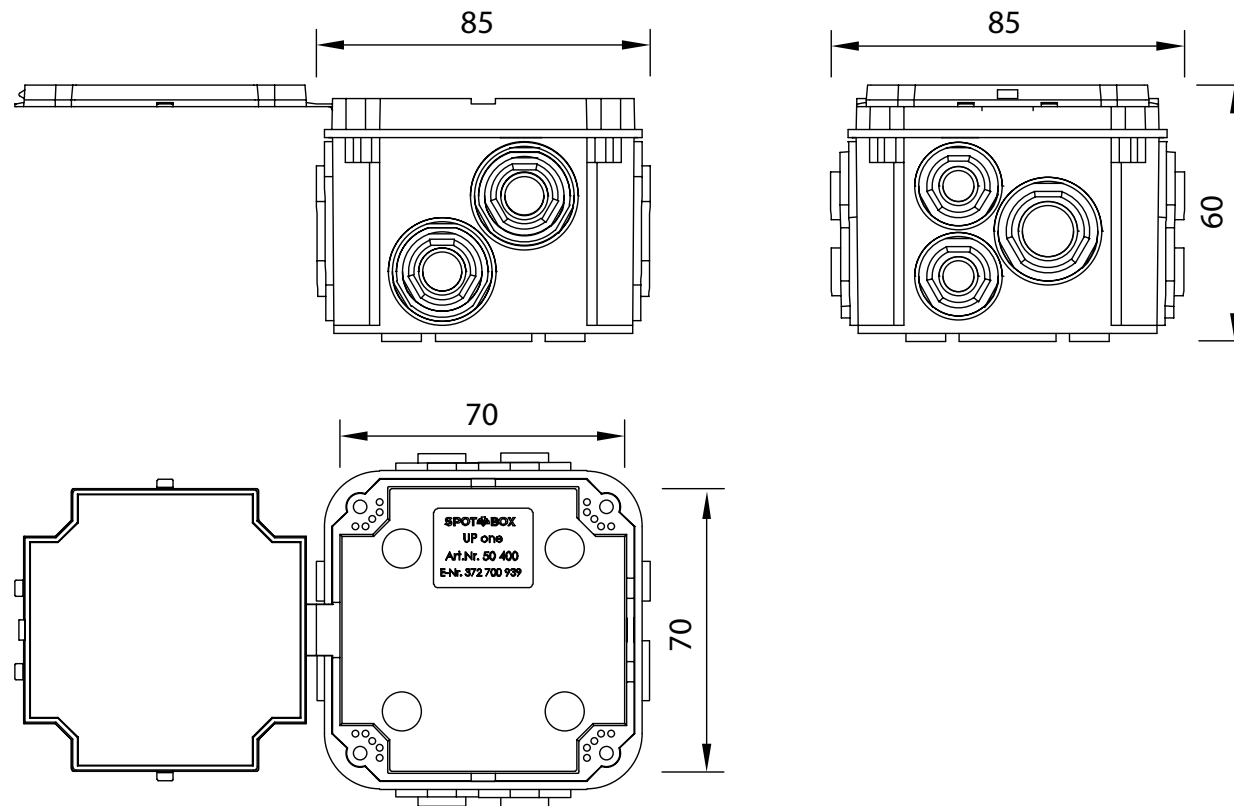

UP-One Einlasskasten

👍 Mit Schutzdeckel

↕ 60 mm

Abbildung: UP One (E-Nr: 372700939)