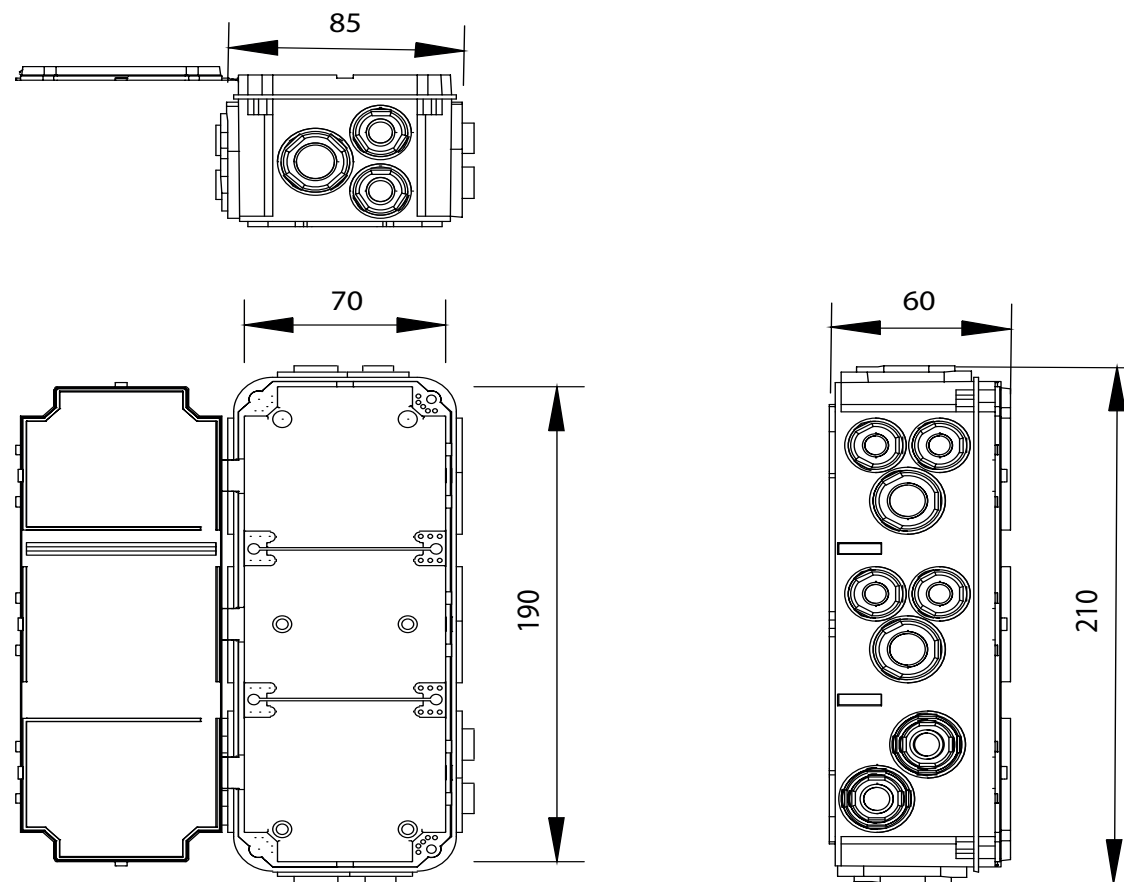

Einlasskasten UP-Three

- 👍 Mit Schutzdeckel und Trennwand
- 👍 Entfernbare Stützstege
- ↕ 60 mm

Abbildung: UP Three (E-Nr: 372730939)