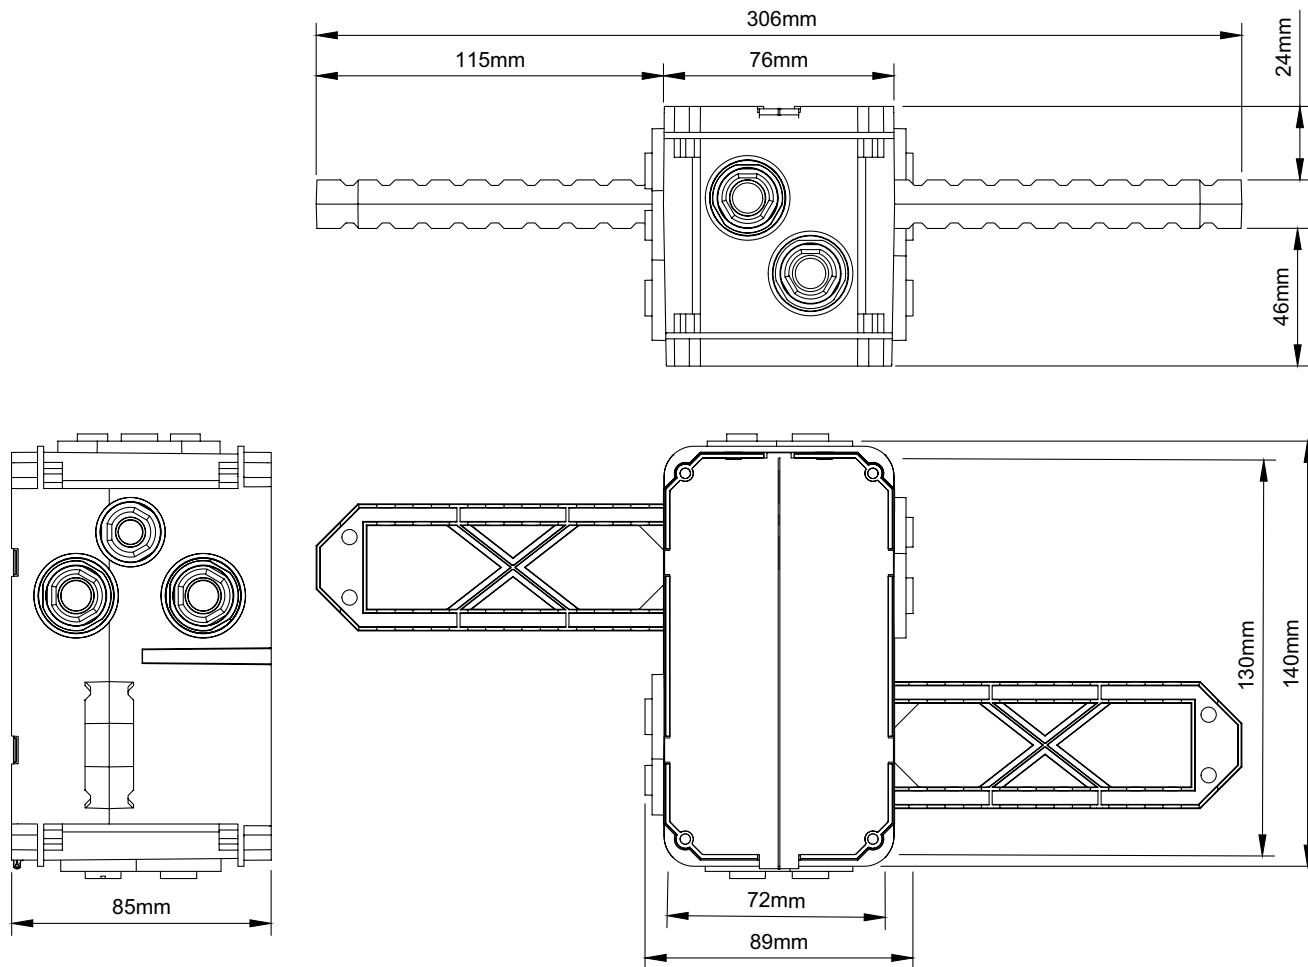

# Einlasskasten UP-Two Flügeldose

👍 Beidseitiger Einführung mit Schutzdeckel

↕ 85 mm

Abbildung: UP Two Flügeldose (E-No 372 722 939)